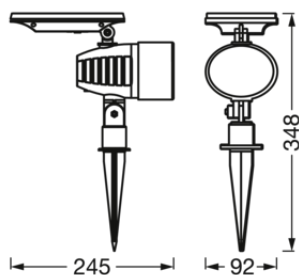

DIMENSIONER & VÆGT

| | |
|-------------|-----------|
| Længde | 92,00 mm |
| Bredde | 245,00 mm |
| Højde | 348,00 mm |
| Produktvægt | 438,00 g |

MATERIALER & FARVER

| | |
|--|---------------------------------------|
| Produktfarve | Sort |
| Armaturhus farve | Sort |
| Materiale | Acrylonitrile butadiene styrene (ABS) |
| Glødetrådstest, jævnfør IEC 60695-2-12 | 650 °C |
| Kviksølvindhold | 0.0 mg |