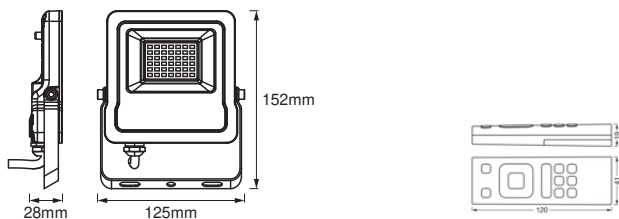

DIMENSIONER & VÆGT

Længde	152,00 mm
Bredde	125,00 mm
Højde	28,00 mm
Produktvægt	419,00 g

MATERIALER & FARVER

Produktfarve	Mørkegrå
Armaturhus farve	Mørkegrå
Materiale	Aluminum
Afdækningsmateriale	Polycarbonat (PC)
Kviksølvindhold	0.0 mg