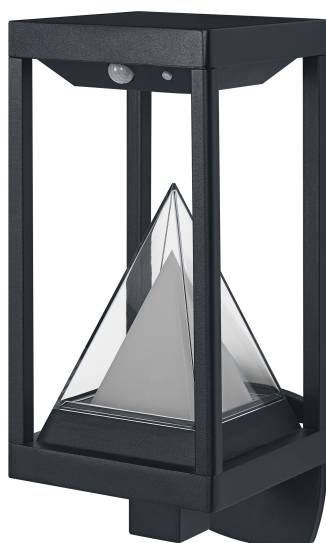

PRODUKTDATABLAD

SMART+ BT ALPS Wall Solar RGB + W

Smart+ Solar Alps Wall Multicolor | Udendørs smart Solar Alps Wall sensor

Anvendelsesområder

- Generel belysning
- Udendørs brug (IP44)
- Haver
- Terrasser, balkoner
- Bygningsfacader

DIMENSIONER & VÆGT

Længde	152,00 mm
Bredde	193,00 mm
Højde	365,00 mm
Produktvægt	1560,00 g

MATERIALER & FARVER

Produktfarve	Sort
Armaturhus farve	Sort
Materiale	Aluminium Polycarbonat (PC)
Glødetrådtest, jævnfør IEC 60695-2-12	650 °C