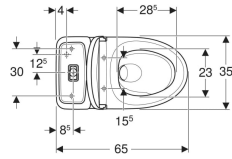

Ifö Spira Art 2.0 gulvstående toilet skjult S-lås, dobbeltskyl, TurboFlush, med toiletsæde

Eksempelbillede

Egenskaber

- Gulvstående
- Dobbeltskyl
- WC-skål uden skyllekant med TurboFlush-skylleteknik
- Fastgørelse med silikonefugemasse
- Vandtilslutning foruden til venstre/højre
- Type 1, fuld mængde 4 l, iht. EN 997
- Lukket S-lås
- Velegnet til Fresh WC-sticks

- Toiletsæde med EasyMount-hængsler

Tekniske data

Vandstrømstryk	0.1–10 bar
Skyllmængde fabriksindstilling	4 / 2 l
Indstillingsområde for stor skyllmængde	4 / 6 l
Indstillingsområde for lille skyllmængde	2 / 3 l
Materiale	Porcelæn

Indeholdt i leveringen

- WC-skål
- Gummimanchet af EPDM
- Udvendig cisterne
- Toiletsæde
- Skyllegarniture
- Dækplade
- Fresh WC sticks

Varenr.	VVS nr.	Farve / overflade	B	H	T	Quick-Release-hængsel	Soft close	Fastgørelse	Hængselmateriale	Materialehårdhed
502.926.00.4	601041200	WC-skål: hvid / IföClean Knapper: blankforkromet	35.5 cm	86 cm	65 cm	Kan låses	Ja	Oppefra	Metal	Hårdt sæde Ny