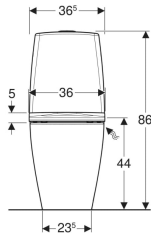

Ifö Spira Art 2.0 gulvstående toilet skjult S-lås, dobbeltskyl, TurboFlush, med toiletsæde

Eksempelbillede

Egenskaber

- Gulvstående
- Dobbeltskyl
- WC-skål uden skyllekant med TurboFlush-skylleteknik
- Fastgørelse med silikonefugemasse
- Vandtilslutning foruden til venstre/højre
- Type 1, fuld mængde 4 l, iht. EN 997
- Lukket S-lås
- Velegnet til Fresh WC-sticks

- Toiletsæde med EasyMount-hængsler

Tekniske data

Vandstrømstryk	0.1–10 bar
Skyllmængde fabriksindstilling	4 / 2 l
Indstillingsområde for stor skyllmængde	4 / 6 l
Indstillingsområde for lille skyllmængde	2 / 3 l
Materiale	Porcelæn

Indeholdt i leveringen

- WC-skål
- Gummimanchet af EPDM
- Udvendig cisterne
- Toiletsæde
- Skyllegarniture
- Dækplade
- Fresh WC sticks

Varenr.	VVS nr.	Farve / overflade	B	H	T	Quick-Release-hængsel	Soft close	Fastgørelse	Hængselmateriale	Materialehårdhed
502.926.00.4	601041200	WC-skål: hvid / IföClean Knapper: blankforkromet	35.5 cm	86 cm	65 cm	Kan låses	Ja	Oppefra	Metal	Hårdt sæde Ny