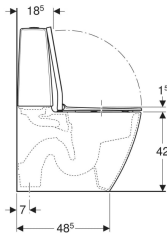

Ifö Spira Art 2.0 gulvstående toilet skjult S-lås, dobbeltskyl, TurboFlush, med toiletsæde

Eksempelbillede

Egenskaber

- Gulvstående
- Dobbeltskyl
- WC-skål uden skyllekant med TurboFlush-skylleteknik
- Fastgørelse med silikonefugemasse
- Vandtilslutning foruden til venstre/højre
- Type 1, fuld mængde 4 l, iht. EN 997
- Lukket S-lås
- Velegnet til Fresh WC-sticks

- Toiletsæde med EasyMount-hængsler

Tekniske data

Vandstrømstryk	0.1–10 bar
Skyllmængde fabriksindstilling	4 / 2 l
Indstillingsområde for stor skyllmængde	4 / 6 l
Indstillingsområde for lille skyllmængde	2 / 3 l
Materiale	Porcelæn

Indeholdt i leveringen

- WC-skål
- Gummimanchet af EPDM
- Udvendig cisterne
- Toiletsæde
- Skyllegarniture
- Dækplade
- Fresh WC sticks

Varenr.	VVS nr.	Farve / overflade	B	H	T	Quick-Release-hængsel	Soft close	Fastgørelse	Hængselmateriale	Materialehårdhed
502.926.00.4	601041200	WC-skål: hvid / IföClean Knapper: blankforkromet	35.5 cm	86 cm	65 cm	Kan låses	Ja	Oppefra	Metal	Hårdt sæde Ny