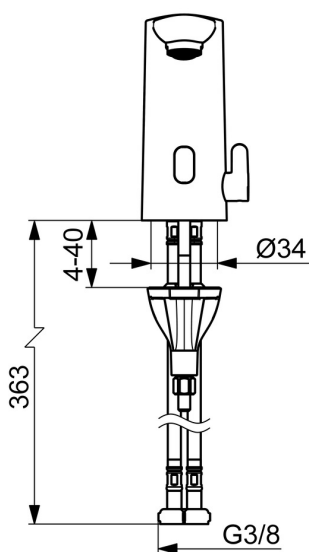

EAN: 6414150101663
 VVS: 704282204
static.oras.com/9260FZ

Electra 92-serien giver dig et helt nyt, moderne design med sin afrundede, firkantede krop og tud. Det giver dig et nyt, friskt og opdateret design. Designet komplimenterer de nye tendenser i det moderne badeværelse med sit mere firkantede design. Vigtige funktioner: Luftblander med vippefunktion +/- 10° for mere fleksibel installation, nyeste sensorteknologi for bedre detektering og betjeningskomfort, Bluetooth-teknologi til nem justering af personlige indstillinger beskyttelse mod skoldning temperaturmåling, batteri og strømkabel

Tekniske data

Flow attributter

Vandmængde ved 300 kPa (med mængdebegrænser)	0,11/s
Tryk tab (0,1 l/s)	300 kPa

Tekniske egenskaber

Varmtvandsforsyning	max. +70°C
Arbejdsdruk	100 - 1000 kPa
Tilslutningsstørrelse	G3/8
Fremsprøng	123 mm
Forebyggelse af tilbageløb (EN1717)	EB
Materiale	brass