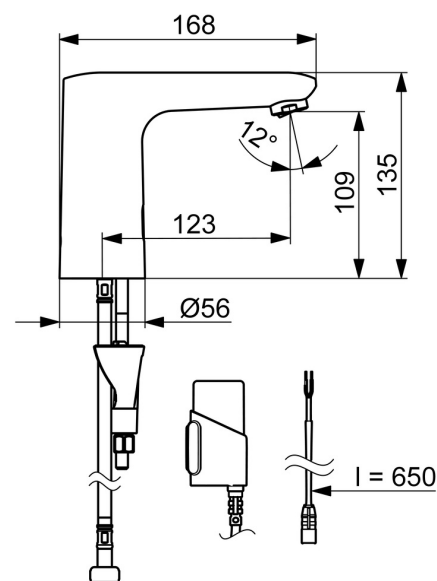

EAN: 6414150101663
 VVS: 704282204
static.oras.com/9260FZ

Electra 92-serien giver dig et helt nyt, moderne design med sin afrundede, firkantede krop og tud. Det giver dig et nyt, friskt og opdateret design. Designet komplimenterer de nye tendenser i det moderne badeværelse med sit mere firkantede design. Vigtige funktioner: Luftblander med vippefunktion +/- 10° for mere fleksibel installation, nyeste sensorteknologi for bedre detektering og betjeningskomfort, Bluetooth-teknologi til nem justering af personlige indstillinger beskyttelse mod skoldning temperaturmåling, batteri og strømkabel

Tekniske data

Flow attributter

Vandmængde ved 300 kPa (med mængdebegrænser)	0,11/s
Tryk tab (0,1 l/s)	300 kPa

Tekniske egenskaber

Varmtvandsforsyning	max. +70°C
Arbejdsdruk	100 - 1000 kPa
Tilslutningsstørrelse	G3/8
Fremsprøng	123 mm
Forebyggelse af tilbageløb (EN1717)	EB
Materiale	brass