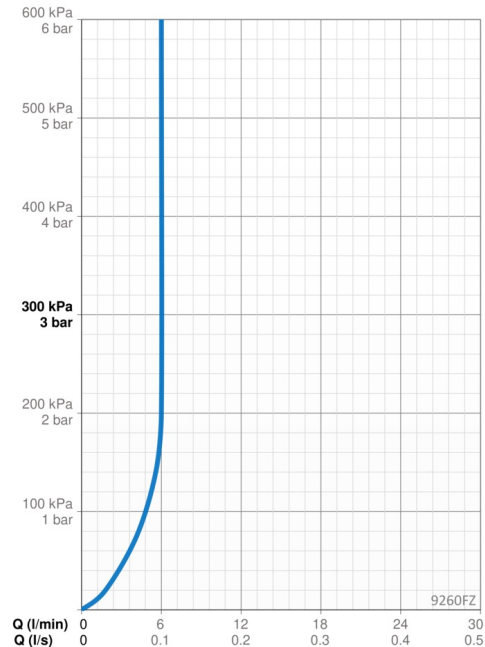

Tekniske data

Flow attributter

Vandmængde ved 300 kPa (med mængdebegrænser)	0,11/s
Tryk tab (0,1 l/s)	300 kPa

Tekniske egenskaber

Varmtvandsforsyning	max. +70°C
Arbejdsdruk	100 - 1000 kPa
Tilslutningsstørrelse	G3/8
Fremsprøng	123 mm
Forebyggelse af tilbageløb (EN1717)	EB
Materiale	brass

Software indstillinger

Efterløbetid	3 s (1-20 s)
Automatisk skylning	off (off/1-120 h)
Automatisk skylleperiode	30 s (1-1800 s)
Max. løbetid	2 min (1 - 1800 s)

Elektroniske attributter

Elektrisk tilslutning	9 V
Batteri	AA 1.5 V Lithium x 2
Bluetooth version	5.x (D060576)

Bestemmelser

EU Direktiv	C € Radio Equipment Directive 2014/53/EU , Low Voltage Directive 2014/35/EU , EMC Directive 2014/30/EU , RoHS Directive 2011/65/EU
EN standard	EN 15091, ETSI EN 301 489-1 V1.9.2 , ETSI EN 300 328 v2.2.2 , EN 61000-6-1:2007 , EN 61000-6-3:2007+A1:2011+AC:2012 , EN 60335-1:2012+A11+A13+A14+A15:2021, Part 19.11.4
Støjklasse	I (ISO 3822)
Beskyttelsesklasse	IP 55

Godkendelser og Erklæringer

KIWA SE	1886
Declaration of conformity	RED
EPD	S-P-06394

Bæredygtighed

EPD module A1 (kg CO2 eq.)	10,14
EPD module A2 (kg CO2 eq.)	0,46
EPD module A3 (kg CO2 eq.)	0,55
EPD module A1-A3 (kg CO2 eq.)	11,15
EPD module A4 (kg CO2 eq.)	0,41
EPD module B7 (kg CO2 eq.)	430,00
EPD module C2 (kg CO2 eq.)	0,02
EPD module C3 (kg CO2 eq.)	0,02
EPD module C4 (kg CO2 eq.)	0,31
EPD module D (kg CO2 eq.)	-8,13