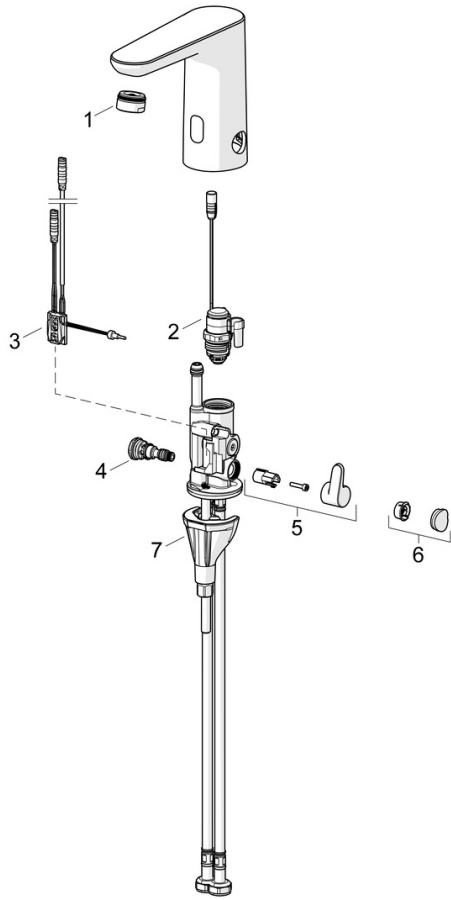

Reserve dele

SP9260FZ

Navn	Kode	VVS
01 Luftblander, M24x1 HC PCA 7.0 l/min Forkromet	1016723V	704280954
02 Magnetventil, komplet, 3 V	601307V	745131986
03 Sensor, 3/9 V, Bluetooth Forkromet	1015155V	704282954
04 Temperatur reguleringsdel	1000580V	704282919
05 Temperaturreguleringsgreb Forkromet	1016155V	704282904
06 Prop Forkromet	1015252V	704282984
07 Bespændingssæt	602610V	704270996
N.I. Batteri, 1.5 V AA Lithium	600599V	745131884