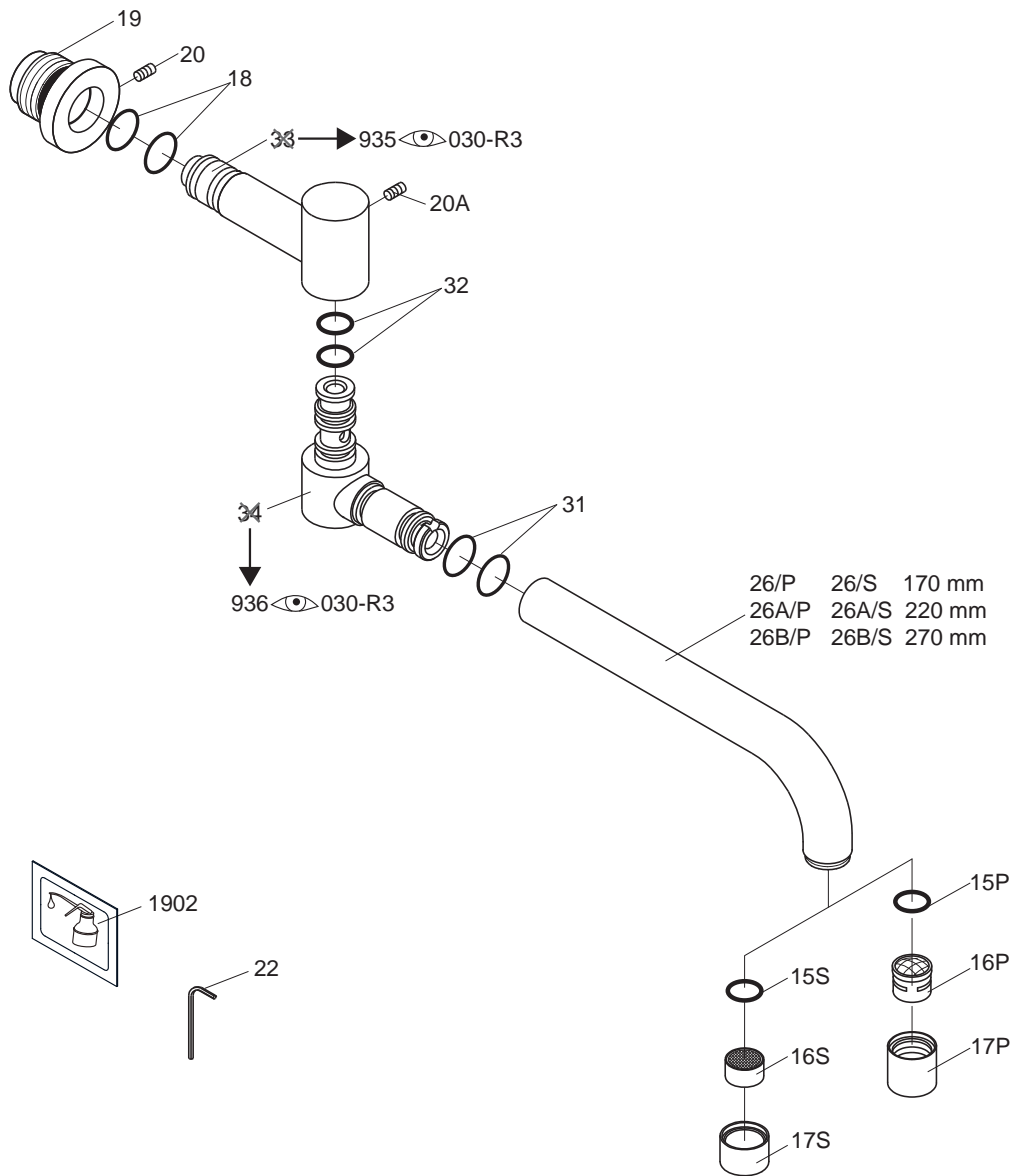

Dato

Feb. 96

Rev.

1

Blad

SB 12

VR030: VR15S, VR16S, VR22, 2XVR31, 2XVR32, VR1902

VOLA A/S
 Lunavej 2
 DK-8700 Horsens
 Tlf : + 45 7023 5500
 Fax: + 45 7023 5511
 sales@vola.com
 www.vola.com