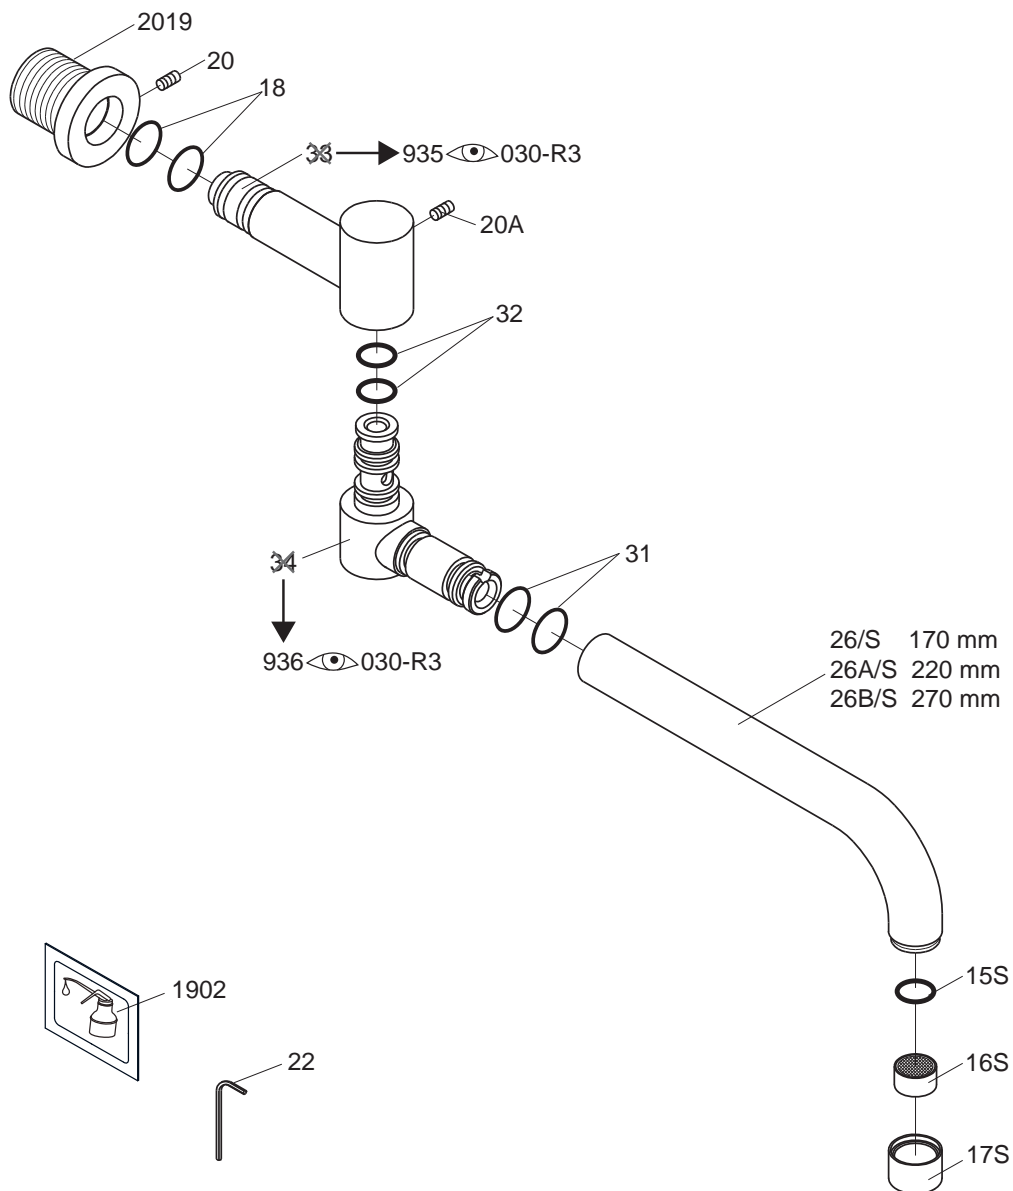

VR030: VR15S, VR16S, VR22, 2XVR31, 2XVR32, VR1902

VOLA A/S
Lunavej 2
DK-8700 Horsens
Tlf : + 45 7023 5500
Fax: + 45 7023 5511
sales@vola.com
www.vola.com

VOLA 030

Dato

Feb. 96

Rev.

1

Blad

SB 12