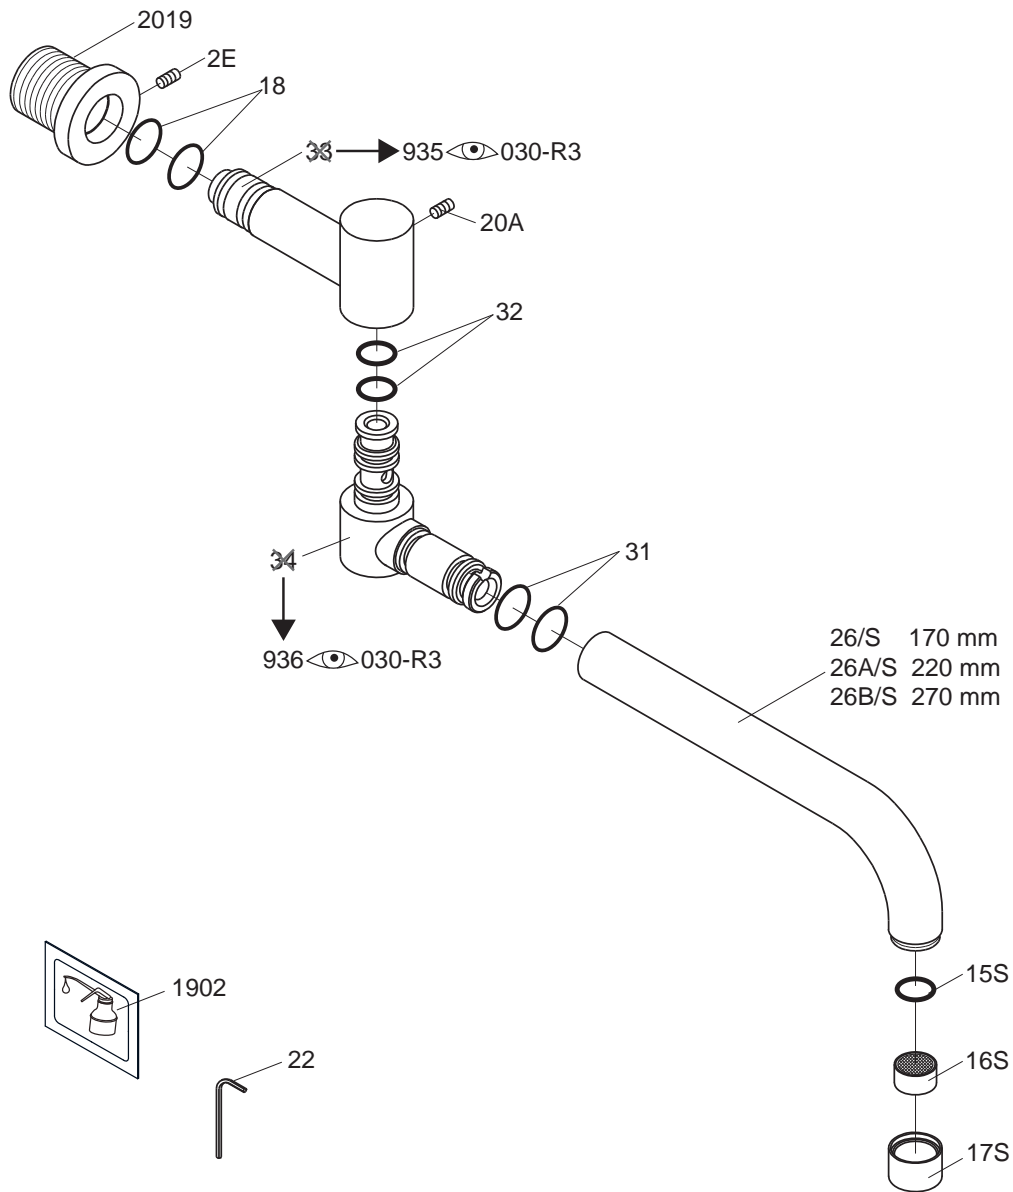

VR030: VR15P, VR16L9, 2XVR31, 2XVR32, VR1902
 VR940: VR937, VR938, VR939

VOLA A/S
 Lunavej 2
 DK-8700 Horsens
 Tlf : + 45 7023 5500
 Fax: + 45 7023 5511
 sales@vola.com
 www.vola.com

VOLA 030

Dato

Jan. 05

Rev.

3

Blad

SB 12

VR030: VR15S, VR16S, VR22, 2XVR31, 2XVR32, VR1902

VOLA A/S
Lunavej 2
DK-8700 Horsens
Tlf : + 45 7023 5500
Fax: + 45 7023 5511
sales@vola.com
www.vola.com

VOLA 030

Dato

Okt. 00

Rev.

2

Blad

SB 12

VR030: VR15S, VR16S, VR22, 2XVR31, 2XVR32, VR1902

VOLA A/S
Lunavej 2
DK-8700 Horsens
Tlf : + 45 7023 5500
Fax: + 45 7023 5511
sales@vola.com
www.vola.com

VOLA 030