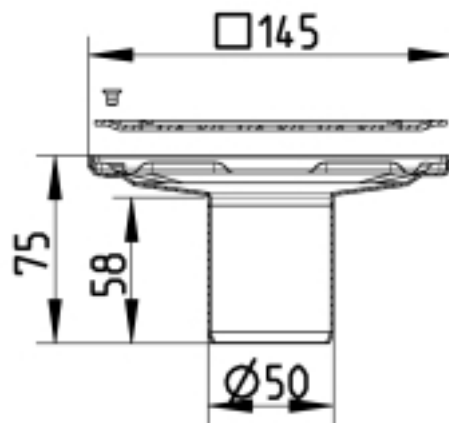

140.300.050 BOLIGAFLØB SQUARE, LAV

- -Indbygningsvandlås kan ikke benyttes
- -Gulv: beton og fliser
- -Uden membran, ramme: 145x145 mm
- -Udløb: Ø50 mm, lodret
- -Rustfrit stål: AISI304/EN1.4301

Produktkoder

EAN: 5705499106510
VVS nummer: 153333112
NRF nummer: 3394917

Specifikation

Antal sideindløb: 0
Antal skruehuller: 2
Betegnelse: 145x145
Gulv: Beton / fliser
Materiale: AISI 304
Materiale (EN): EN 1.4301
Membran: Uden membran
Ramme: Kvadratisk
Udløbsdiameter (mm): 50
Udløbsretning: Lodret
Vægt (kg): 0,70

Godkendelser

AUS - HACCP Region 1

DE - LGA Certificate 57214035 b

DK - VA 2.42/19047-22

EU - HACCP Region 4

SE - SITAC 0403/02

PL - Hygienic Certificate - All Products
RU - 0212321 Drains-21
UK - BBA 86-1751 Drains

BLÜCHER®

A WATTS Brand