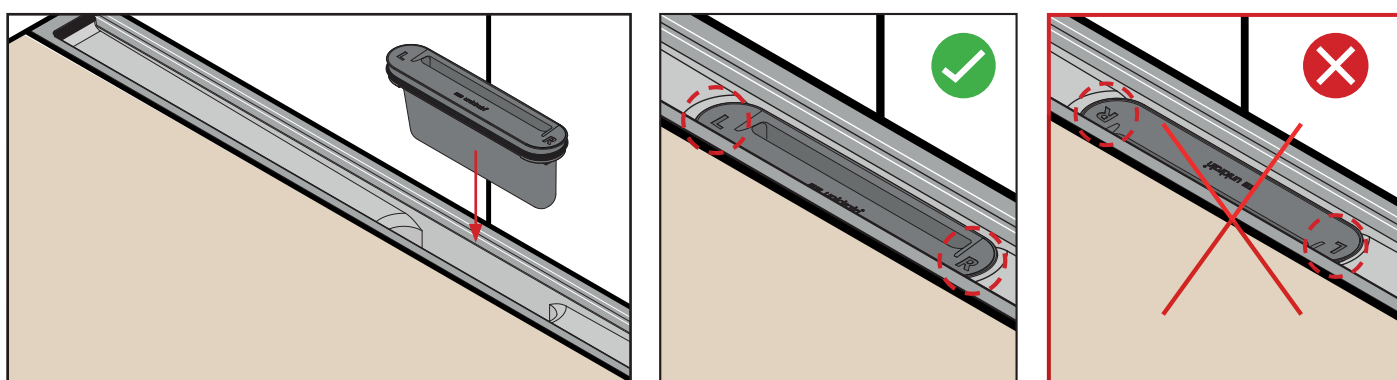

MARKERING VISER TYDELIGT I HVILKEN RETNING VANDLÅSEN SKAL INSTALLERES