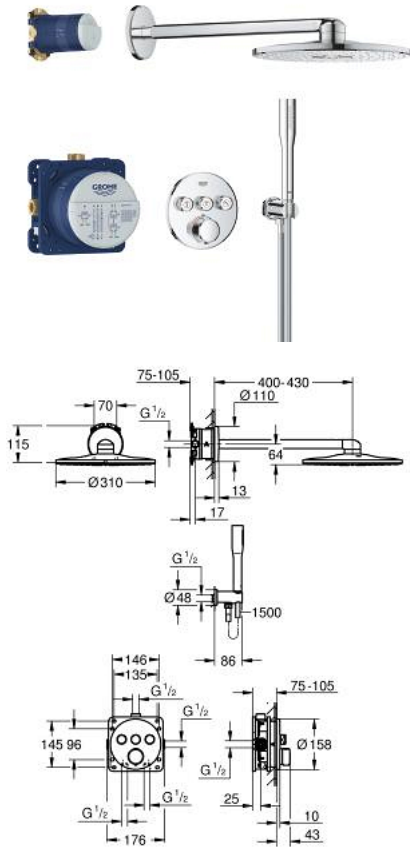

## 34 874 000 PRECISION SMARTCONTROL INDBYGGET BRUSESISTEM MED VITALIO SMARTACTIVE 310

### PRODUKTBESKRIVELSE

- Farve: chrome
- bestående af:
  - Indbygget termostat med 3 ventiler
  - GROHE Rapido SmartBox universal indbygningsboks, 1/2" (35 600)
  - Vitalio SmartActive 310 hovedbruser set med 2 sprays inklusiv vandret brusearm 430 mm og hovedbruser indbygningsboks
  - Vitalio Get Stick håndbruser med 1 spray 9,5 l/min
  - Bruseudtag 1/2" med holder
  - VitalioFlex Silver bruseslange 1500m 1/2" x 1/2"