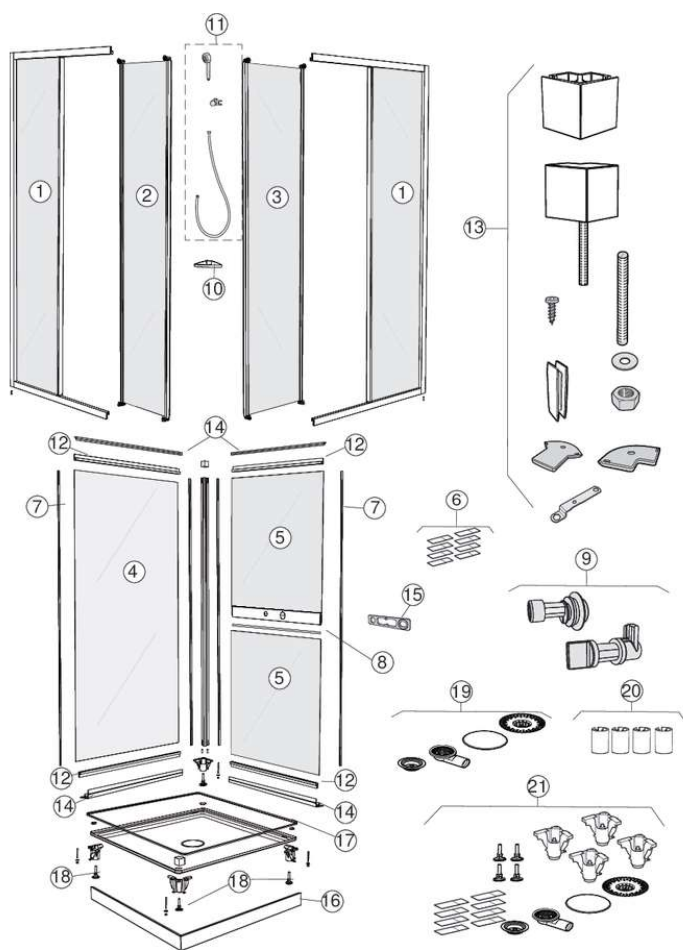

Duschkabiner med öppen front (Next)

2008 -

Märke Contura Shower

Serie Next

Egenskaper

Byggår från

2008

Gäller för artikel

0651081	0655081	0655080	0655082	0655087	0655085
0655083	0652080	0652580	0653080		

#	Artikelnr	RSK nr.	Beteckning
1	Z0650070	7390986	Next glasplatta för framdel: L=80cm, H=190cm, Vit / Glas transparent
1	Z0650071	7396222	Next glasplatta för framdel: L=80cm, H=190cm, Vit
1	Z0650072	7396223	Next glasplatta för framdel: L=80cm, H=175cm, Vit
1	Z0650570	7396233	Next glasplatta för framdel: L=85cm, H=190cm, Vit
1	Z0650571	7396234	Next glasplatta för framdel: L=85cm, H=190cm, Vit
1	Z0651071	7390987	Next glasplatta för framdel: L=75cm, H=190cm, Vit
2	Z0650060	7396216	Next skjutdörr för framdel: L=80cm, H=200cm, Vit / Glas transparent
2	Z0650061	7396217	Glasplatta skjutbar, för Next rektangulär duschvägg: Vit
2	Z0650064	7396220	Next skjutdörr för framdel: L=80cm, H=200cm, Vit / Matt glas
2	Z0650560	7396228	Next skjutdörr för framdel: L=90cm, H=200cm, Vit / Glas transparent
2	Z0650561	7396230	Glasplatta skjutbar, för Next rektangulär duschvägg: Vit
2	Z0651061	7396235	Glasplatta skjutbar, för Next rektangulär duschvägg: Vit
3	Z0650062	7396218	Next skjutdörr för framdel: L=80cm, H=200cm, Vit / Glas transparent
3	Z0650063	7396219	Glasplatta skjutbar, för Next rektangulär duschvägg: Vit
3	Z0650065	7396221	Next skjutdörr för framdel: L=80cm, H=200cm, Vit / Matt glas
3	Z0650562	7396231	Next skjutdörr för framdel: L=90cm, H=200cm, Vit / Glas transparent
3	Z0650563	7396232	Glasplatta skjutbar, för Next rektangulär duschvägg: Vit
3	Z0651063	7396236	Glasplatta skjutbar, för Next rektangulär duschvägg: Vit