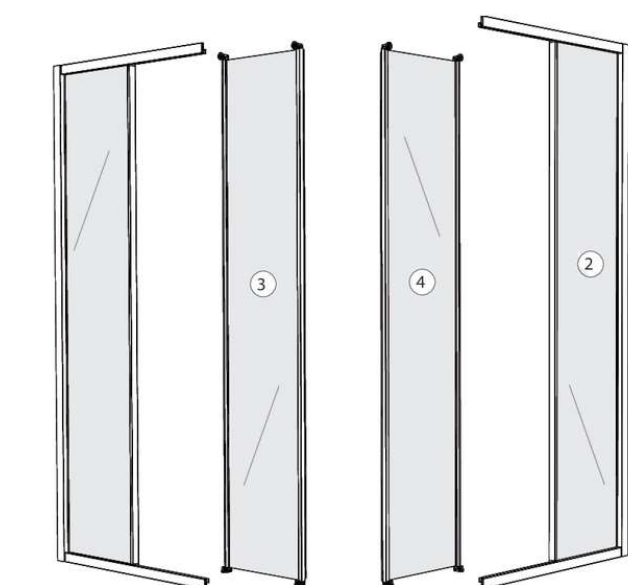

Raka duschväggar (Next)

2009 - 2022

Märke Contura Shower

Serie Next

Egenskaper

Byggår från	2009
Byggår upp till	2022

Gäller för artikel

560.007.00.1

#	Artikelnr	RSK nr.	Beteckning
1	Z0658430	7391432	Next reservdelslåda för duschkabin: Vit
2	Z0658561	7396068	Glasplatta fixerad, för Next rektangulär duschvägg: Vit
3	Z0650061	7396217	Glasplatta skjutbar, för Next rektangulär duschvägg: Vit
3	Z0650561	7396230	Glasplatta skjutbar, för Next rektangulär duschvägg: Vit
3	Z0651061	7396235	Glasplatta skjutbar, för Next rektangulär duschvägg: Vit
4	Z0650063	7396219	Glasplatta skjutbar, för Next rektangulär duschvägg: Vit
4	Z0650563	7396232	Glasplatta skjutbar, för Next rektangulär duschvägg: Vit
4	Z0651063	7396236	Glasplatta skjutbar, för Next rektangulär duschvägg: Vit
5	Z0653331	7390973	Next Set hjulenheter för duschkabin
6	Z0616621	7396026	Solid tättningsprofil för duschvägg, väggsida