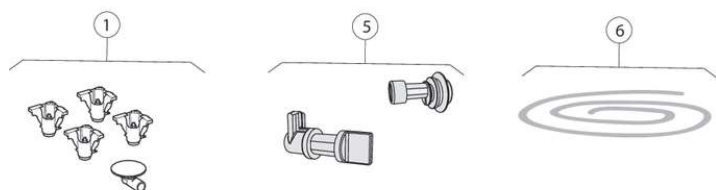

#	Artikelnr	RSK nr.	Beteckning
1	Z0658430	7391432	Next reservdelslåda för duschkabin: Vit
2	Z0658561	7396068	Glasplatta fixerad, för Next rektangulär duschvägg: Vit
3	Z0650061	7396217	Glasplatta skjutbar, för Next rektangulär duschvägg: Vit
3	Z0650561	7396230	Glasplatta skjutbar, för Next rektangulär duschvägg: Vit
3	Z0651061	7396235	Glasplatta skjutbar, för Next rektangulär duschvägg: Vit
4	Z0650063	7396219	Glasplatta skjutbar, för Next rektangulär duschvägg: Vit
4	Z0650563	7396232	Glasplatta skjutbar, för Next rektangulär duschvägg: Vit
4	Z0651063	7396236	Glasplatta skjutbar, för Next rektangulär duschvägg: Vit
5	Z0653331	7390973	Next Set hjulenheter för duschkabin
6	Z0616621	7396026	Solid tättningsprofil för duschvägg, väggsida