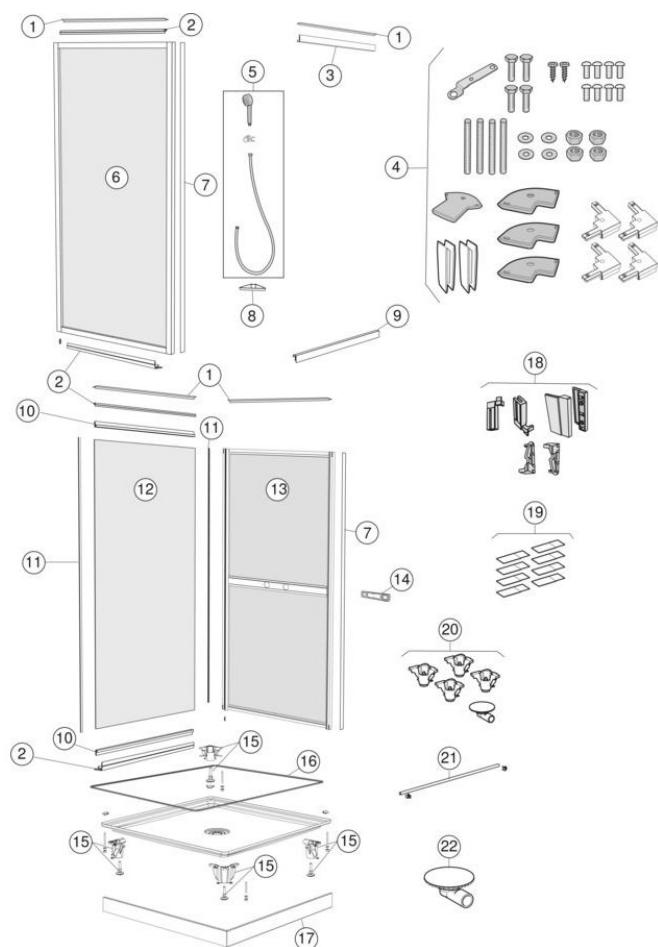

Duschkabiner med öppen front (Next)

2008 -

Märke Contura Shower

Serie Next

Egenskaper

Byggår från

2008

Gäller för artikel

0651585 0651581 0651583 0651587

#	Artikelnr	RSK nr.	Beteckning
1	Z0660902	7391025	Next överramar för duschkabin: B=61.5cm, Vit
1	Z0660904	7391026	Next överramar för duschkabin: B=71.5cm, Vit
1	Z0660906	7391027	Next överramar för duschkabin: B=81.5cm, Vit
2	Z0661122	7391019	Next tättningsprofil för duschkabin, med öppen front
2	Z0661124	7391020	Next tättningsprofil för duschkabin, med öppen front
2	Z0661126	7391021	Next tättningsprofil för duschkabin, med öppen front
3	Z0652331	7391029	Next frontprofil för duschkabin, med öppen front: B=61.5cm, Vit
3	Z0652333	7391031	Next frontprofil för duschkabin, med öppen front: B=71.5cm, Vit
3	Z0652335	7391032	Next frontprofil för duschkabin, med öppen front: B=81.5cm, Vit
4	Z0658330	7391036	Next byggset för duschkabin: Vit
5	Z200039	7375493	Next Set handdusch för duschkabin: Vit
6	Z0654060	7396248	Next Set glasplatta för duschkabin
6	Z0654061	7396249	Next Set glasplatta för duschkabin
6	Z0654062	7396250	Next Set glasplatta för duschkabin
7	Z0659520	7391037	Next tättningsprofil för duschkabin, med öppen front: L=181cm, Transparent
8	Z0652131	7396243	Next Set tvålkopp för duschkabin: Vit
9	Z0652332	7391033	Next frontprofil för duschkabin, med öppen front: B=61.5cm, Vit
9	Z0652334	7391034	Next frontprofil för duschkabin, med öppen front: B=71.5cm, Vit