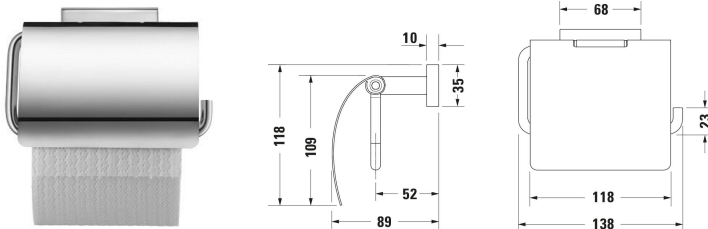

Karree Papierholder # 0099551000

| < 138 mm > |

Papirholder	Dimension	Vægt	Ordrenummer
Krom			
Farver			
10 Krom			
Varianter			
		0,600 kg	0099551000

Alle tegninger indeholder nødvendige mål indenfor standard tolerancer. De er angivet i mm og er vejledende. For præcise mål, specielt ved specielle anvendelsesområder, anbefaler vi at vente til produktet er modtaget.