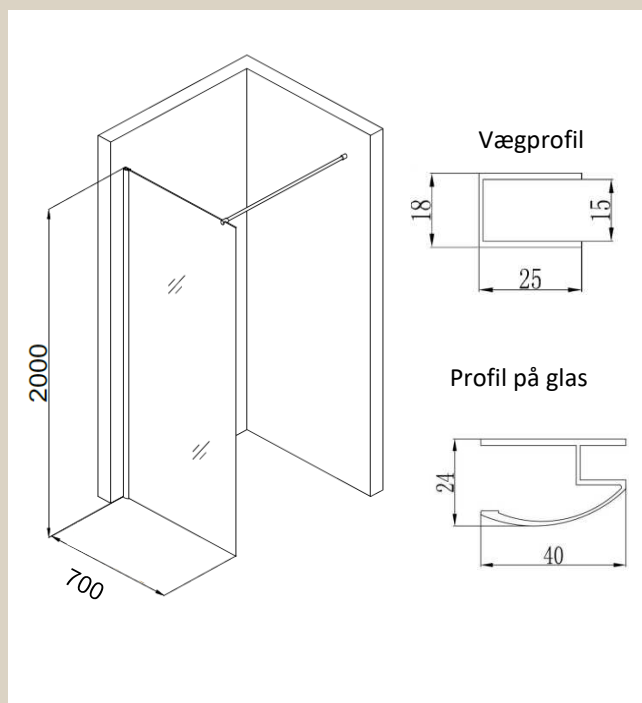

DATABLAD

FV70IK

Fast væg 700x2000mm, is glas, krom profiler

Varenummer: FV70IK

VVS-nummer: N/A

Data/vedligehold

- Støttestang på 100 cm medfølger – afkortes efter behov
- 6 mm hærdet glas
- Vendbar højre/venstre
- Loftstøttebeslag kan tilkøbes art: LB
- Brusevæg aftørres med tør klud efter brug. Rengøring skal foretages med rengøringsmidler beregnet til formålet. Bør ikke efterlades fugtig, men aftørres efter rengøring. Der må ikke anvendes klorholdige, slibende eller ætsende rengøringsmidler

OPRINDELSESLAND

Kina

VÆGT

24kg