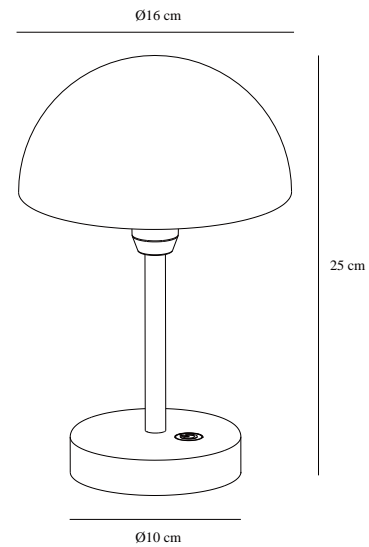

# ELLEN TO-GO | BATTERILAMPE | OLIVEN GRØN

2418015023

nordlux®

Spænding (V): 3,7 Volt  
IP-vurdering: IP44  
Klasse (klasse 1, klasse 2, klasse 3): Klasse 3 (12V)  
Pærefatning: LED Module  
Placering af afbryder: På fodpladen  
Parallelforbindelse: False

Farve: Oliven grøn  
Højde (cm): 25  
Skærm diameter (cm): 16  
EAN-nummer: 5704924017506  
TUN: 2366795  
Varenummer: 2418015023

Stk. pr. master-kasse: 3  
Salgskasse, højde (cm): 27.5  
Salgskasse, bredde (cm): 19.5  
Salgskasse, dybde (cm): 19.5  
Salgskasse, volumen (m<sup>3</sup>): 0.0105  
Nettovægt af produkt (kg): 0.62

Primært materiale: Aluminium  
Sekundært materiale: Plast  
Ledningens farve: Sort  
Ledningens længde (cm): 100  
Ledningens overflademateriale: Plast  
Kan ledningen udskiftes?: False

Lysstyrke (lumen): 300  
Farvetemperatur (K): 3000K  
Ra-værdi : 80  
Levetid (timer): 30000  
Batterilevetid pr. lumen: 300lm, 4h; 200lm, 6h; 100lm, 12h  
Batteriopladning 0 - 100 % (t.): 3  
Energiklasse: Exempt  
Faktisk effekt (W): 2.8