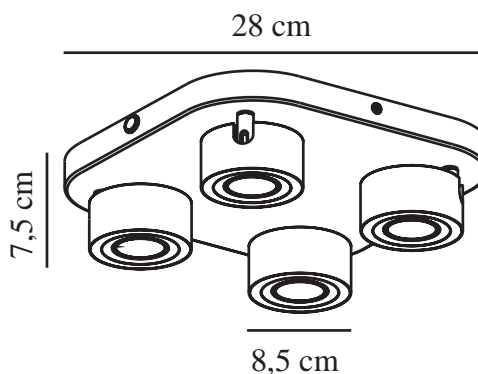

# CLYDE 4-SPOT | LOFTLAMPE | SORT

2412256003

nordlux®

Spænding (V): 220-240 Volt  
IP-vurdering: IP20  
Klasse (klasse 1, klasse 2, klasse 3): Klasse 2 (Dobbelt isoleret)  
Pærefatning: LED Module  
Parallelforbindelse: False

Primært materiale: Metal  
Sekundært materiale: Polycarbonat

Farve: Sort  
Højde (cm): 7.5  
Bredde (cm): 28  
Skærm diameter (cm): 8.5  
Vippevinkel (°): 90  
Drejevinkel (°): 320

EAN-nummer: 5704924018435  
TUN: 2378785  
Varenummer: 2412256003

Stk. pr. master-kasse: 3  
Salgskasse, højde (cm): 30  
Salgskasse, dybde (cm): 10  
Nettovægt af produkt (kg): 1.29

Farvetemperatur (K): 2700  
Ra-værdi : 80  
Levetid (timer): 25000  
Energiklasse: F  
Faktisk effekt (W): 14