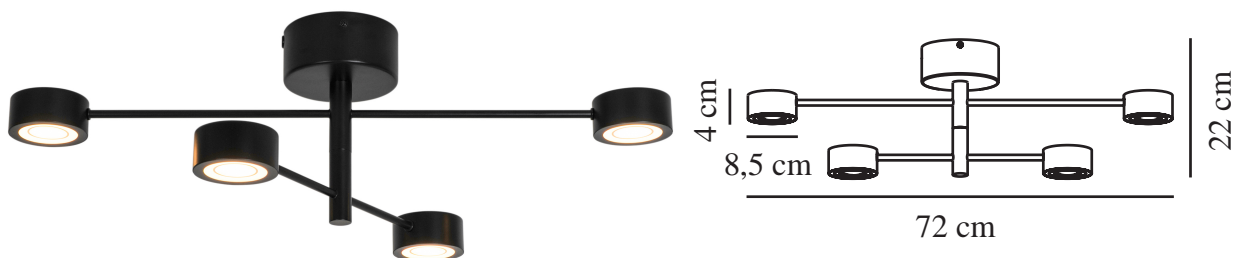

CLYDE FLEX 4-RAIL | SPOTLIGHT | SORT

2412260103

nordlux®

Spænding (V): 220-240 Volt
IP-vurdering: IP20
Klasse (klasse 1, klasse 2, klasse 3): Klasse 2 (Dobbelt isoleret)
Pærefatning: LED Module
Parallelforbindelse: False

Primært materiale: Metal
Sekundært materiale: Plast
Farve: Sort

Højde (cm): 22
Bredde (cm): 72
Skærm diameter (cm): 8.5
Drejevinkel (°): 320
EAN-nummer: 5704924018442
TUN: 2378672
Varenummer: 2412260103
Stk. pr. master-kasse: 3

Salgskasse, højde (cm): 74
Salgskasse, bredde (cm): 24
Salgskasse, dybde (cm): 15
Salgskasse, volumen (m³): 0.0266
Nettovægt af produkt (kg): 0.9

Farvetemperatur (K): 2700
Ra-værdi : 80
Levetid (timer): 25000
Faktisk effekt (W): 14