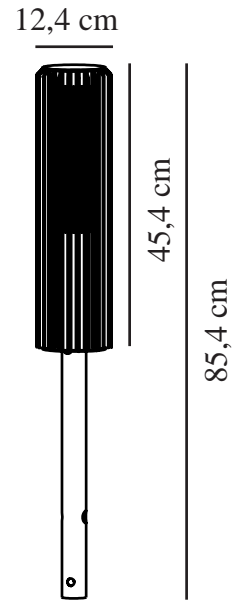

# ALUDRA 45 | HAVELAMPE | SEASIDE METALLISK BRUN

2118028261

Spænding (V): 220-240 Volt  
IP-vurdering: IP44  
Maksimal pæreeffekt (W): 15W  
Klasse (klasse 1, klasse 2, klasse 3): Klasse 1 (Jord)  
Pærefatning: E27  
Parallelforbindelse: True

Højde (cm): 45.4  
Skærm diameter (cm): 12.4  
EAN-nummer: 5704924022074  
TUN: 2389574  
Varenummer: 2118028261

Stk. pr. master-kasse: 3  
Salgskasse, højde (cm): 46.8  
Salgskasse, bredde (cm): 26  
Salgskasse, dybde (cm): 14  
Salgskasse, volumen (m<sup>3</sup>): 0.017  
Nettovægt af produkt (kg): 2.34