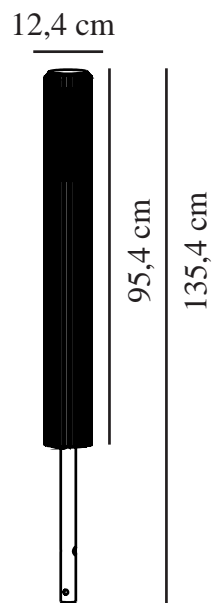

# ALUDRA 95 | HAVELAMPE | SEASIDE ANTRACIT

2118038250

nordlux®

Spænding (V): 220-240 Volt  
IP-vurdering: IP44  
Maksimal pæreeffekt (W): 15W  
Klasse (klasse 1, klasse 2, klasse 3): Klasse 1 (Jord)  
Pærefatning: E27  
Parallelforbindelse: True

Højde (cm): 95.4  
Skærm diameter (cm): 12.4  
EAN-nummer: 5704924022098  
TUN: 2389576  
Varenummer: 2118038250

Stk. pr. master-kasse: 3  
Salgskasse, højde (cm): 102  
Salgskasse, bredde (cm): 14.1  
Salgskasse, dybde (cm): 14.1  
Salgskasse, volumen (m<sup>3</sup>): 0.0203  
Nettovægt af produkt (kg): 3.99