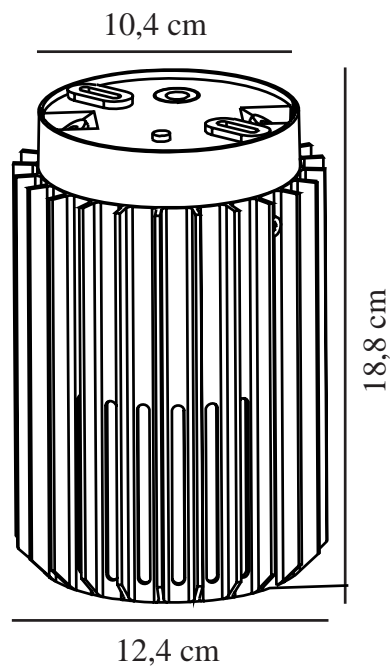

ALUDRA | LOFTLAMPE | SEASIDE ANTRACIT

2118006250

nordlux®

Spænding (V): 220-240 Volt
IP-vurdering: IP54
Maksimal pæreeffekt (W): 15W
Klasse (klasse 1, klasse 2, klasse 3): Klasse 1 (Jord)
Pærefatning: E27
Parallelforbindelse: True

Farve: Seaside antracit
Højde (cm): 18.8
Skærm diameter (cm): 12.4
EAN-nummer: 5704924022005
TUN: 2389567

Varenummer: 2118006250
Stk. pr. master-kasse: 3
Salgskasse, højde (cm): 20.2
Salgskasse, bredde (cm): 14
Salgskasse, dybde (cm): 14
Salgskasse, volumen (m³): 0.004
Nettovægt af produkt (kg): 0.75

Primært materiale: Aluminium
Sekundært materiale:
Polycarbonat
Egnet til kystnære områder: True

- Lille, kompakt design • Smuk lys- og skyggeeffekt
- Holdbart materiale, der er velegnet til barskt vejr • 10 års garanti på forringelse af overflade