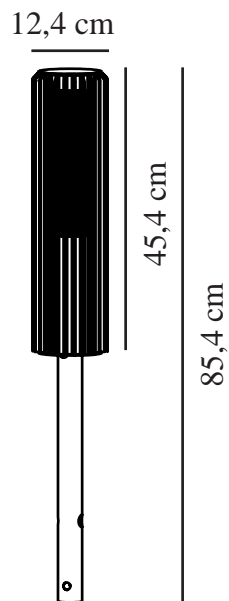

ALUDRA 45 | HAVELAMPE | SEASIDE ANTRACIT

2118028250

nordlux®

Spænding (V): 220-240 Volt
IP-vurdering: IP44
Maksimal pæreeffekt (W): 15W
Klasse (klasse 1, klasse 2, klasse 3): Klasse 1 (Jord)
Pærefatning: E27
Parallelforbindelse: True

Højde (cm): 45.4
Skærm diameter (cm): 12.4
EAN-nummer: 5704924022067
TUN: 2389573
Varenummer: 2118028250

Stk. pr. master-kasse: 3
Salgskasse, højde (cm): 46.8
Salgskasse, bredde (cm): 26
Salgskasse, dybde (cm): 14
Salgskasse, volumen (m³): 0.017
Nettovægt af produkt (kg): 2.34