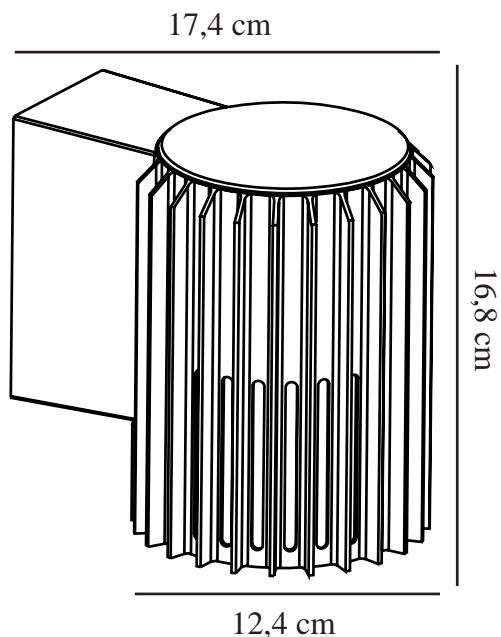

# ALUDRA | VÆGLAMPE | SEASIDE SORT

2118011203

nordlux®

Spænding (V): 220-240 Volt  
IP-vurdering: IP54  
Maksimal pæreeffekt (W): 15W  
Klasse (klasse 1, klasse 2, klasse 3): Klasse 1 (Jord)  
Pærefatning: E27  
Parallelforbindelse: True

Højde (cm): 16.8  
Skærm diameter (cm): 12.4  
Projektion (cm): 17.4  
EAN-nummer: 5704924022029  
TUN: 2389569  
Varenummer: 2118011203  
Stk. pr. master-kasse: 3

Salgskasse, højde (cm): 18.5  
Salgskasse, bredde (cm): 19.5  
Salgskasse, dybde (cm): 14  
Salgskasse, volumen (m<sup>3</sup>): 0.0051  
Nettovægt af produkt (kg): 0.94

Primært materiale: Aluminium  
Sekundært materiale:  
Polycarbonat  
Egnet til kystnære områder: True  
Farve: Seaside sort

- Lille, kompakt design
- Smuk lys- og skyggeeffekt
- Kan parallelforbindes
- Holdbart materiale, der er velegnet til barskt vejr
- 10 års garanti på forringelse af overflade