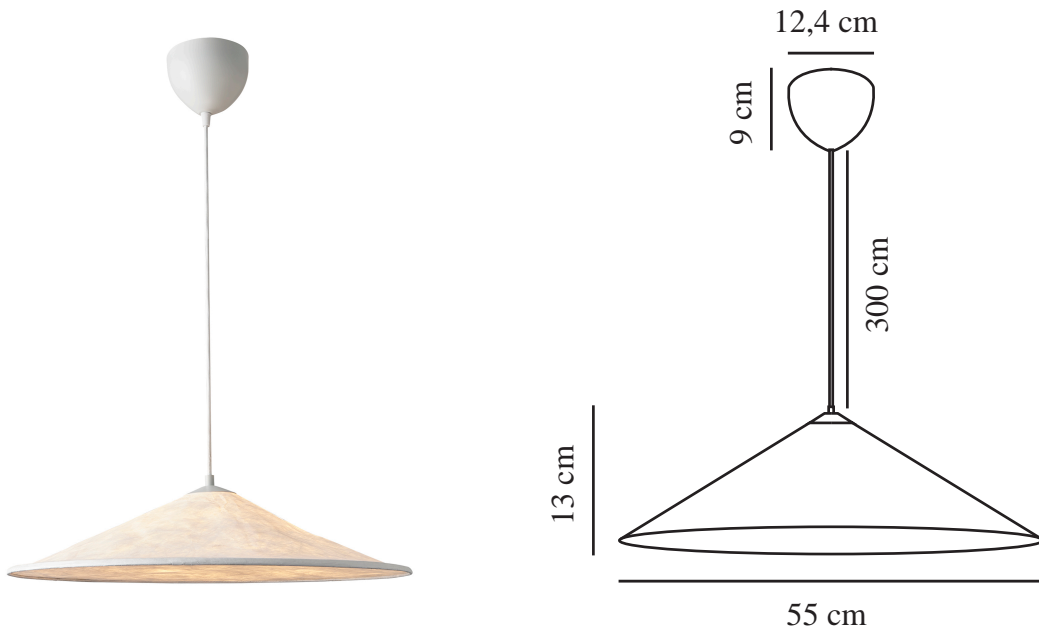

HILL 55 | PENDEL | HVID

2420073001

Spænding (V): 220-240 Volt
IP-vurdering: IP20
Maksimal pæreeffekt (W): 3x15W
Klasse (klasse 1, klasse 2, klasse 3): Klasse 2 (Dobbelt isoleret)
Pærefatning: E14
Parallelforbindelse: False

Primært materiale: Tyvek
Sekundært materiale: Metal
Ledningens farve: Hvid
Ledningens længde (cm): 300
Ledningens overflademateriale: Tekstil
Kan ledningen udskiftes?: False

Farve: Hvid
Højde (cm): 13
Skærm diameter (cm): 55
Længde (cm): 55
EAN-nummer: 5704924018299
Varenummer: 2420073001

Stk. pr. master-kasse: 3
Salgskasse, højde (cm): 57.5
Salgskasse, bredde (cm): 57
Salgskasse, dybde (cm): 14.5
Salgskasse, volumen (m³): 0.0475
Nettovægt af produkt (kg): 0.96

- Moderne Japandi-stil • Moderne, men tidløst design
- Blødt og diffust lys • Luftigt designsprog

Hill er en geometrisk lampeskærm, der skaber blikfang i rummet uden at blokere for udsynet. Hill er skabt af den danske designer Asger Risborg og er let som en sky, men har den samme skarpe silhuet som en klippe. En både kompleks og enkel lampe, der samtidig skaber et meget blødt lys, der spreder sig ud i rummet på en rolig og ensartet måde.