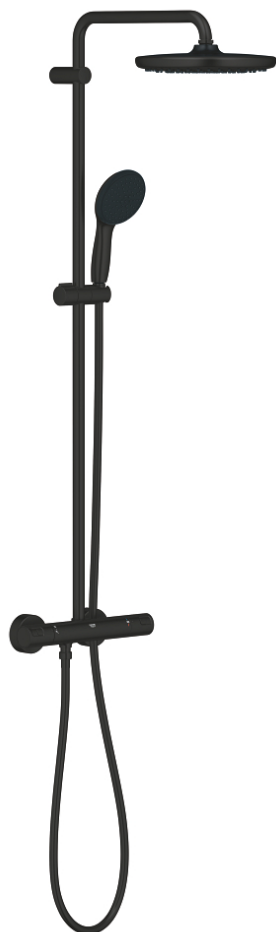

## 26 677 243 1 VITALIO START SYSTEM 250 BRUSESYSTEM MED TERMOSTAT TIL VÆGMONTERING

### PRODUKTBESKRIVELSE (1/2)

- Farve: matte black
- bestående af:
  - vandret svingbar 390 mm brusearm
  - termostat med Aquadimmer-funktion
  - muliggør skift mellem:
    - head shower Vitalio Start 250
  - stråletype:
    - Rain
  - Hovedbruser med sort plade
  - med kugleled
  - Kugleled  $\pm 10^\circ$
  - hand shower Vitalio Start 110 (27 946)
- 2 stråletyper:
  - Rain, Jet
- maksimal vandflow (ved 3 bar): 7,4 l/min
- glideelementets højde er justerbart
- shower hose VitalioFlex Trend 1750 mm 1/2" x 1/2" (28 742)
- GROHE TurboStat kompakt termostatelement
- GROHE Water Saving - reducerer vandforbruget og giver en perfekt gennemstrømning
- med GROHE SafeStop ved 38° C
- GROHE SafeStop Plus valgfri temperaturbegrænser på 43°C inkluderet
- GROHE SmartSwitch - drej knappen for at skifte til din foretrukne spray type
- GROHE DreamSpray perfekt spraymønster
- Slidestærk overfalde
- SpeedClean antikalksystem
- Indvendig vandføring for længere levetid
- ShockProof silikonerer modvirker skader ved tab/fald af bruser
- TwistStop for at undgå snoede bruseslanger
- kan anvendes til gennemstrømsvarmer fra 18 kW/h
- min. gennembløb 7 l/min.
- 5 color packaging