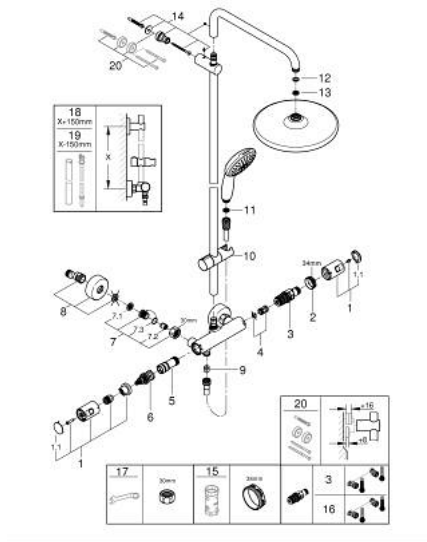

26 677 243 1 VITALIO START SYSTEM 250 BRUSESYSTEM MED TERMOSTAT TIL VÆGMONTERING

RESERVEDELE , februar 2023 – now

- 1: greb (Bestillingsnummer 477282430)
- 1.1: dækkappe (Bestillingsnummer 64585243M)
- 2: Befæstigelsesring (Bestillingsnummer 47743000)
- 3: Termostat compact patron 1/2" (Bestillingsnummer 47439000)
- 4: lydæmper (Bestillingsnummer 47398000)
- 5: Foringsrør til ny GroheTherm (Bestillingsnummer 47751000)
- 6: Aquadimmer (Bestillingsnummer 12433000)
- 7: Kontraventil til termostatbatterier (Bestillingsnummer 471892430)
- 7.1: Snavssamler (Bestillingsnummer 0726400M)
- 7.2: Kontraventil til termostatbatterier (Bestillingsnummer 08565000)
- 7.3: O-ring Ø17 x Ø2 (Bestillingsnummer 0305500M)
- 8: S-tilslutning (Bestillingsnummer 126622430)
- 9: Kontraventil til termostatbatterier (Bestillingsnummer 08565000)
- 10: Glideelement (Bestillingsnummer 486092430)
- 11: Si til håndbruser (Bestillingsnummer 0700200M)
- 12: Tætning Ø18,5 x Ø12 x 2 (Bestillingsnummer 0138900M)
- 13: Si til håndbruser (Bestillingsnummer 48007000)
- 14: Bruserstangholder (Bestillingsnummer 48423000)
- 15: Topnøgle (Bestillingsnummer 19332000)*
- 16: GROHE TurboStat patron 1/2" (Bestillingsnummer 47175000)*
- 17: Specialnøgle (Bestillingsnummer 19377000)*
- 18: Brusestang til eftermontering på brusesystem (Bestillingsnummer 48514000)*
- 19: Brusestang til eftermontering på brusesystem (Bestillingsnummer 48515000)*
- 20: Afstandsstykke, 8 mm (Bestillingsnummer 26496000)*

* Valgfrit tilbehør