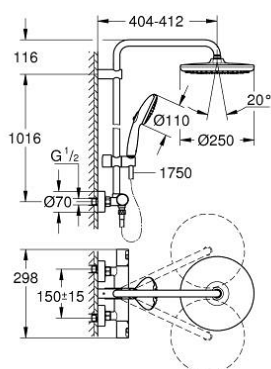

### PRODUKTBESKRIVELSE (1/2)

- Farve: matte black
- bestående af:
  - vandret svingbar 390 mm brusearm
  - termostat med Aquadimmer-funktion
  - muliggør skift mellem:
    - head shower Vitalio Start 250
  - stråletype:
    - Rain
  - Hovedbruser med sort plade
  - med kugleled
  - Kugleled  $\pm 10^\circ$
  - hand shower Vitalio Start 110 (27 946)
- 2 stråletyper:
  - Rain, Jet
- maksimal vandflow (ved 3 bar): 7,4 l/min
- glideelementets højde er justerbart
- shower hose VitalioFlex Trend 1750 mm 1/2" x 1/2" (28 742)
- GROHE TurboStat kompakt termostatelement
- GROHE Water Saving - reducerer vandforbruget og giver en perfekt gennemstrømning
- med GROHE SafeStop ved 38° C
- GROHE SafeStop Plus valgfri temperaturbegrænser på 43°C inkluderet
- GROHE SmartSwitch - drej knappen for at skifte til din foretrukne spray type
- GROHE DreamSpray perfekt spraymønster
- Slidestærk overfalde
- SpeedClean antikalksystem
- Indvendig vandføring for længere levetid
- ShockProof silikonerer modvirker skader ved tab/fald af bruser
- TwistStop for at undgå snoede bruseslanger
- kan anvendes til gennemstrømsvarmer fra 18 kW/h
- min. gennembløb 7 l/min.
- 5 color packaging