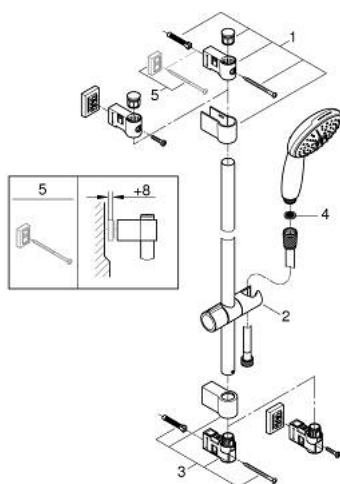

## 27 948 243 1 VITALIO START 110 SHOWER RAIL SET 2 SPRAYS (RAIN, JET)

### PRODUKTBESKRIVELSE

- Farve: matte black
- bestående af:
  - hand shower Vitalio Start 110 (27 946)
  - shower rail Vitalio Universal 600 mm (27 724)
  - shower hose VitalioFlex Trend 1750 mm 1/2" x 1/2" (28 742)
- GROHE Water Saving - reducerer vandforbruget og giver en perfekt gennemstrømning
- GROHE SmartSwitch - drej knappen for at skifte til din foretrukne spray type
- GROHE DreamSpray perfekt spraymønster
- Slidestærk overfalde
- GROHE FastFixation (justerbart top beslag, så eksisterende huller kan bruges)
- adjustable glider (turn and glide shower holder)
- SpeedClean antikalksystem
- Indre vandveje - indre vandveje beskytter overflader og mod skoldning
- ShockProof silikonerer modvirker skader ved tab/fald af bruser
- maksimal vandflow (ved 3 bar): 7,4 l/min
- min. tryk 1,0 bar
- velegnet til gennemstrømsvarmer
- suitable for screwing (including screws and dowels) or gluing (GROHE QuickGlue S 41 247 000 sold separately - 2 x needed)
- holding force: max. 20 kg
- the specified holding capacity is valid for static (slowly applied) load and intended use only
- 5 color packaging
- Consumer edition

## 27 948 243 1 VITALIO START 110 SHOWER RAIL SET 2 SPRAYS (RAIN, JET)

**RESERVEDELE** , februar 2023 – now

- 1: Bruserstangsholder (Bestillingsnummer 486072430)
  - 2: Gliddelement (Bestillingsnummer 486092430)
  - 3: Bruserstangsholder (Bestillingsnummer 486082430)
  - 4: Si til håndbruser (Bestillingsnummer 0700200M)
  - 5: Afstandsstykke, 8 mm (Bestillingsnummer 48606001)\*
- \* Valgfrit tilbehør