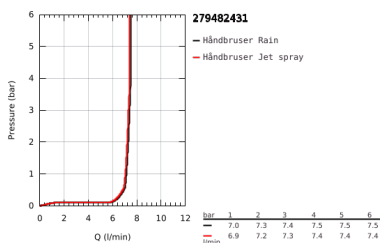

## 27 948 243 1 VITALIO START 110 SHOWER RAIL SET 2 SPRAYS (RAIN, JET)

### PRODUKTBESKRIVELSE

- Farve: matte black
- bestående af:
  - hand shower Vitalio Start 110 (27 946)
  - shower rail Vitalio Universal 600 mm (27 724)
  - shower hose VitalioFlex Trend 1750 mm 1/2" x 1/2" (28 742)
- GROHE Water Saving - reducerer vandforbruget og giver en perfekt gennemstrømning
- GROHE SmartSwitch - drej knappen for at skifte til din foretrukne spray type
- GROHE DreamSpray perfekt spraymønster
- Slidestærk overfalde
- GROHE FastFixation (justerbart top beslag, så eksisterende huller kan bruges)
- adjustable glider (turn and glide shower holder)
- SpeedClean antikalksystem
- Indre vandveje - indre vandveje beskytter overflader og mod skoldning
- ShockProof silikonerer modvirker skader ved tab/fald af bruser
- maksimal vandflow (ved 3 bar): 7,4 l/min
- min. tryk 1,0 bar
- velegnet til gennemstrømsvarmer
- suitable for screwing (including screws and dowels) or gluing (GROHE QuickGlue S 41 247 000 sold separately - 2 x needed)
- holding force: max. 20 kg
- the specified holding capacity is valid for static (slowly applied) load and intended use only
- 5 color packaging
- Consumer edition