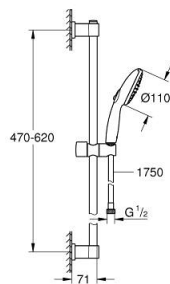

## 27 948 243 1 VITALIO START 110 SHOWER RAIL SET 2 SPRAYS (RAIN, JET)

### PRODUKTBESKRIVELSE

- Farve: matte black
- bestående af:
  - hand shower Vitalio Start 110 (27 946)
  - shower rail Vitalio Universal 600 mm (27 724)
  - shower hose VitalioFlex Trend 1750 mm 1/2" x 1/2" (28 742)
- GROHE Water Saving - reducerer vandforbruget og giver en perfekt gennemstrømning
- GROHE SmartSwitch - drej knappen for at skifte til din foretrukne spray type
- GROHE DreamSpray perfekt spraymønster
- Slidestærk overfalde
- GROHE FastFixation (justerbart top beslag, så eksisterende huller kan bruges)
- adjustable glider (turn and glide shower holder)
- SpeedClean antikalksystem
- Indre vandveje - indre vandveje beskytter overflader og mod skoldning
- ShockProof silikonerer modvirker skader ved tab/fald af bruser
- maksimal vandflow (ved 3 bar): 7,4 l/min
- min. tryk 1,0 bar
- velegnet til gennemstrømsvarmer
- suitable for screwing (including screws and dowels) or gluing (GROHE QuickGlue S 41 247 000 sold separately - 2 x needed)
- holding force: max. 20 kg
- the specified holding capacity is valid for static (slowly applied) load and intended use only
- 5 color packaging
- Consumer edition

## 27 948 243 1 VITALIO START 110 SHOWER RAIL SET 2 SPRAYS (RAIN, JET)

**RESERVEDELE** , februar 2023 – now

- 1: Bruserstangsholder (Bestillingsnummer 486072430)
  - 2: Gliddelement (Bestillingsnummer 486092430)
  - 3: Bruserstangsholder (Bestillingsnummer 486082430)
  - 4: Si til håndbruser (Bestillingsnummer 0700200M)
  - 5: Afstandsstykke, 8 mm (Bestillingsnummer 48606001)\*
- \* Valgfrit tilbehør