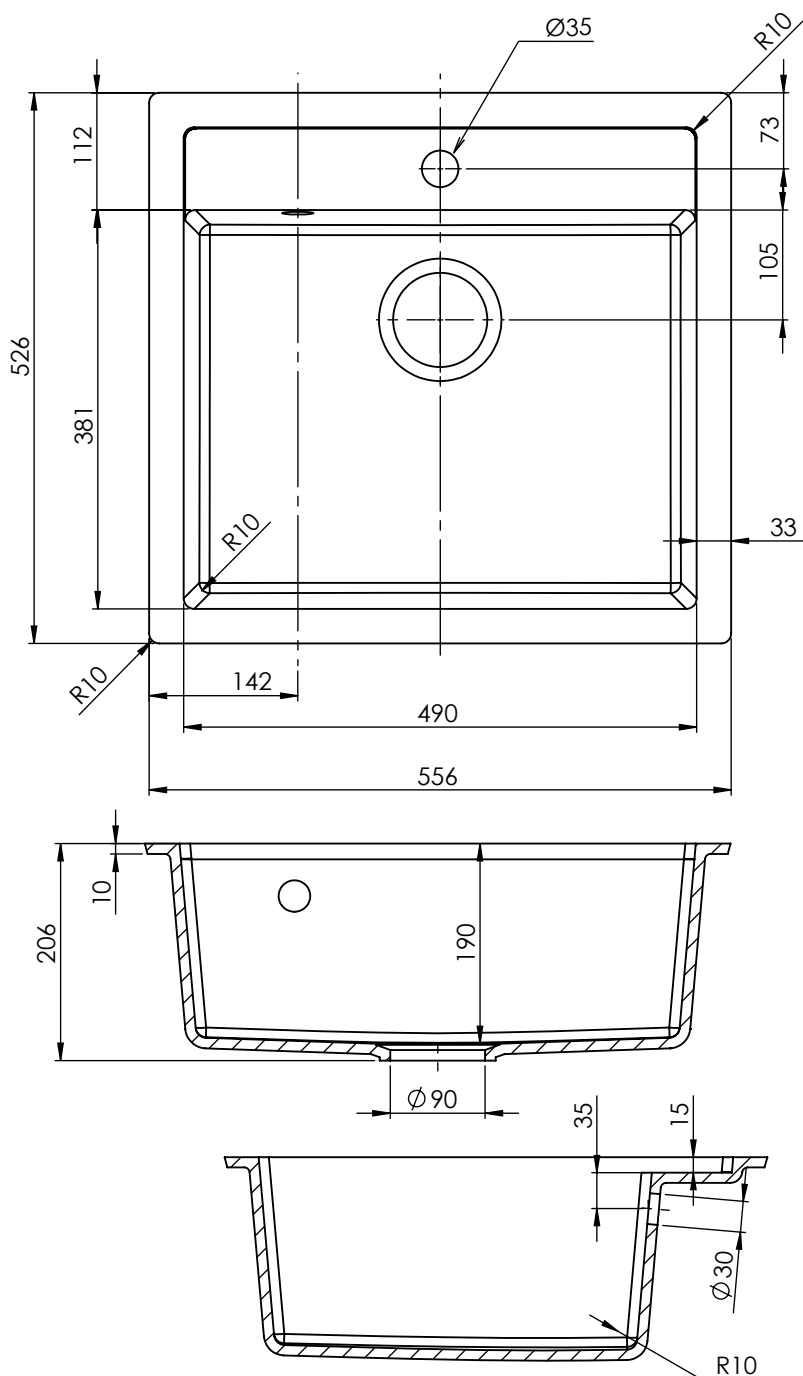

Jupiter 60 køkkenvask

Varenr.: 12006
VVS-nr.: 689335051

Materiale: Komposit
Farve: Sort
Overflade: Mat sort
Godstykkelse: 12 mm
Monteringsmulighed: Nedfældning
Underlimning
Min. skabsbredde: 600 mm
Hanehul: Ja
Overløb: Ja, krom
Bundventil medfølger: Ja, krom

LAVABO®

Ekstra hanehul kan laves i de forborede huller i pos. A, B, C, D.
Tilkøb diamanthulbor varenr. 15586