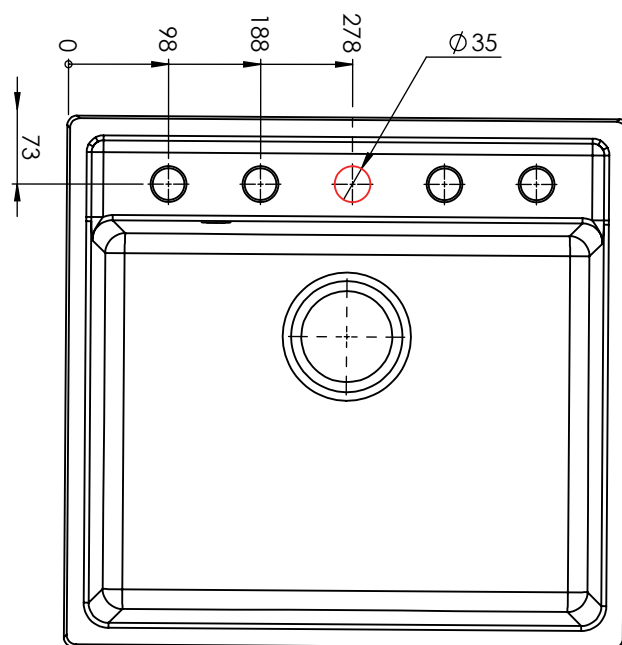

Jupiter 60 køkkenvask

Varenr.: 12006
VVS-nr.: 689335051

Materiale: Komposit
Farve: Sort
Overflade: Mat sort
Godstykkelse: 12 mm
Monteringsmulighed: Nedfældning
Underlimning
Min. skabsbredde: 600 mm
Hanehul: Ja
Overløb: Ja, krom
Bundventil medfølger: Ja, krom

LAVABO®

Ekstra hanehul kan laves i de forborede huller i pos. A, B, C, D.
Tilkøb diamanthulbor varenr. 15586