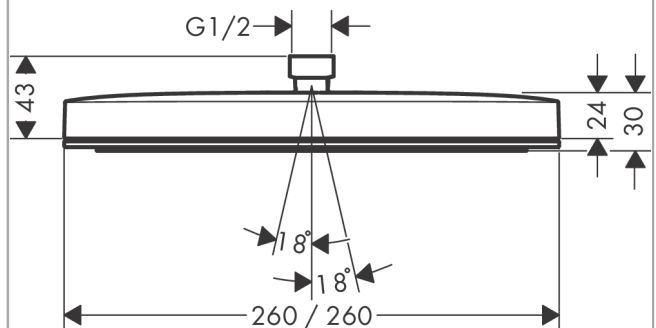

Måltegning