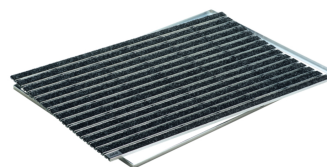

Rillet (antracit) med vinkelramme i aluminium

Produktinformation for produktgruppen

ACO Produktfordele

- Nem installation takket være tilpasset total højde
- Ingen fordybning er påkrævet i afretningslaget
- Installeret samtidig med at fliserne lægges
- Sikkerhed i indgangsområdet på grund af den faste dørmåtte

- Holdbare materialer
- Moderne udseende takket være højkvalitetshåndværk

Tekniske oplysninger for vare 37255

Mål		
Længde	Bredde	Højde
[mm]	[mm]	[mm]

Variant: Rillet

750	500	12
-----	-----	----