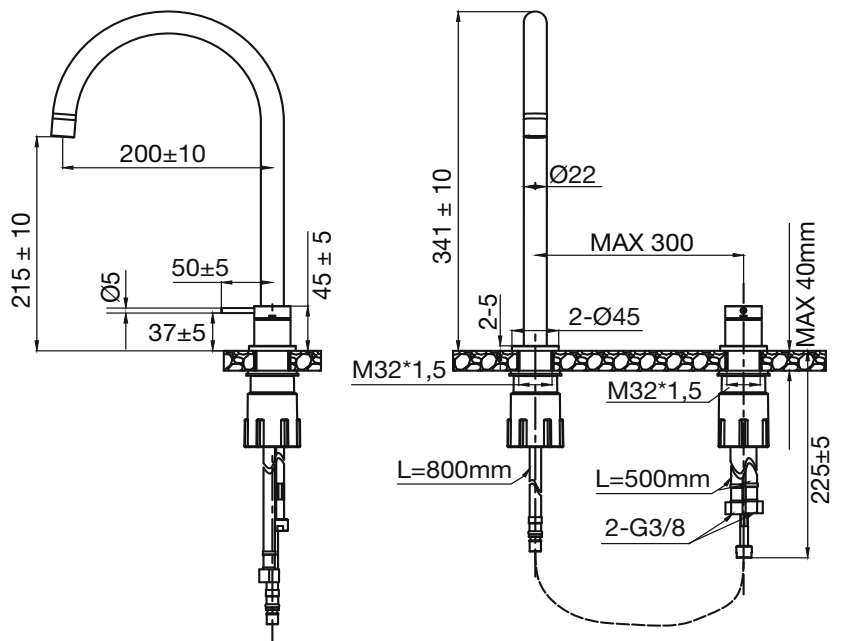

Steel Harmonized K2 Original

Art no: 30140 RSK: 8312069

Primy
Stainless Steel
Kitchen & Bathroom

Scandtap AB, Olofsdalsvägen 21, 302 41 Halmstad, Sweden
info@scandtap.com, www.scandtap.com

STF
23-0960-TH2

Vi har produkter anpassade till Branschregler Säker Vatteninstallation 2021:1.

PS 3857

Typgodkännande nr: 1355
Ackrediteringsnummer: 1913