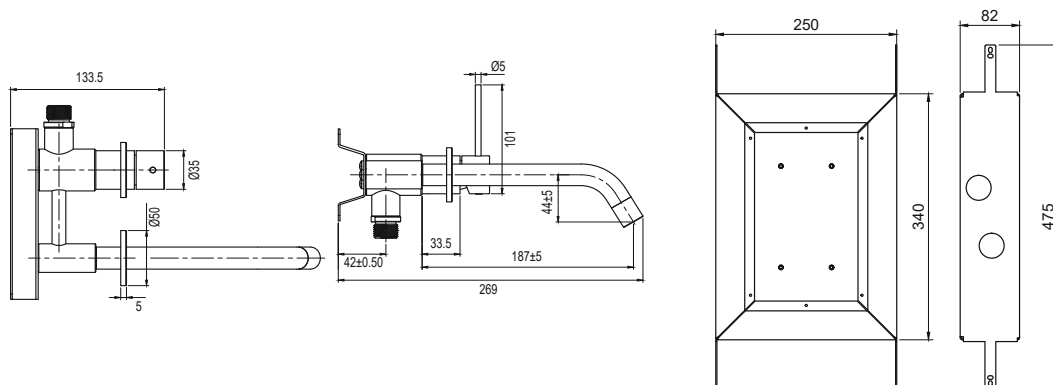

Primy
Stainless Steel
Kitchen & Bathroom

Scandtap AB, Olofsdalsvägen 21, 302 41 Halmstad, Sweden
info@scandtap.com, www.scandtap.com

23-0960-TH1