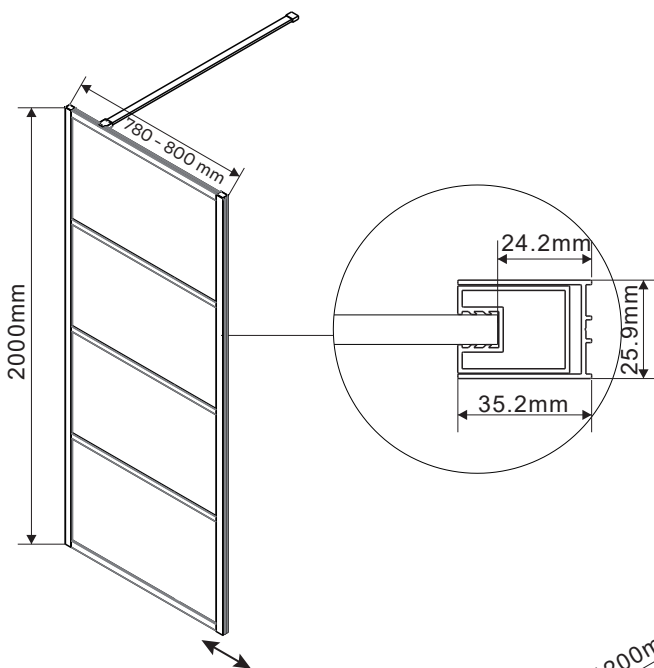

Walk In brusevæg

Varenr.:
8PAR053800W

VVS-nr.:
675281031

Farve:
Overfladebehandling:
Materiale:
Glastykkelse:

Matsort
Pulverlakeret
Aluminium
8 mm hærdet glas

LAVABO®

U-profilen giver op til 20 mm justeringsmulighed af brusevæggen.