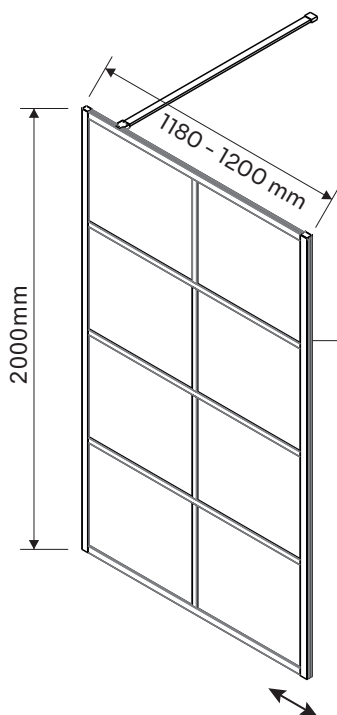

# Walk In brusevæg

Varenr.:  
8PAR053120W

VVS-nr.:  
675281071

Farve: Matsort  
Overfladebehandling: Pulverlakeret  
Materiale: Aluminium  
Glastykkelse: 8 mm hærdet glas

# LAVABO®

U-profilen giver op til 20 mm justeringsmulighed af brusevæggen.