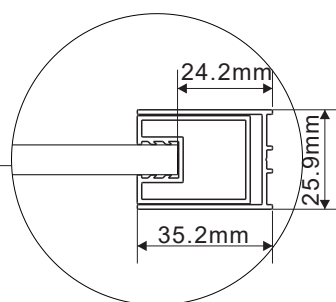

# Walk In brusevæg

Varenr.:  
8PAR053120W

VVS-nr.:  
675281071

Farve: Matsort  
Overfladebehandling: Pulverlakeret  
Materiale: Aluminium  
Glastykkelse: 8 mm hærdet glas

# LAVABO®

U-profilen giver op til 20 mm justeringsmulighed af brusevæggen.