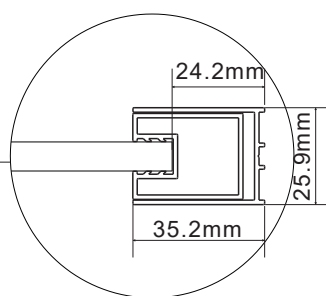

Walk In brusevæg

Varenr.:
8PAR053900W-1

VVS-nr.:
675281046

Farve: Matsort
Overfladebehandling: Pulverlakeret
Materiale: Aluminium
Glastykkelse: 8 mm hærdet glas

LAVABO®

U-profilen giver op til 20 mm justeringsmulighed af brusevæggen.