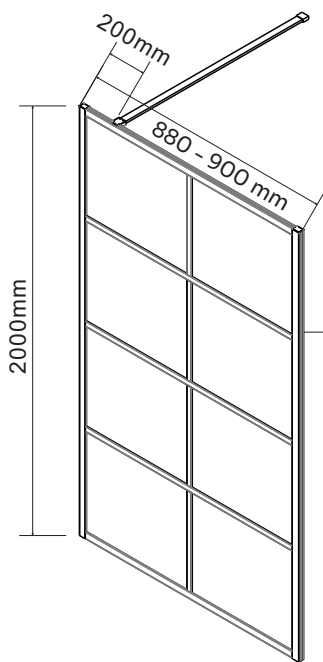

Walk In brusevæg

Varenr.:
8PAR053900W-1

VVS-nr.:
675281046

Farve: Matsort
Overfladebehandling: Pulverlakeret
Materiale: Aluminium
Glastykkelse: 8 mm hærdet glas

LAVABO®

U-profilen giver op til 20 mm justeringsmulighed af brusevæggen.