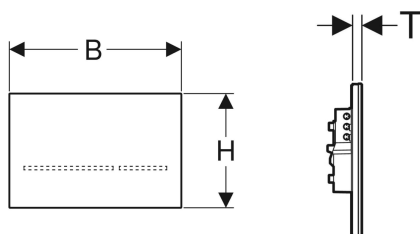

## Geberit elektronisk WC-skyllstyring, netdrift, til Sigma indbygningscisterne 12 cm, dobbeltskyl, med Sigma80 betjeningsplade, berøringsfri

Eksempelbillede

### Anvendelser

- Til private og halvoffentlige områder
- Til aktivering af dobbeltskyl
- Til tungt og let byggeri (mur)
- Til berøringsfri skyllstyring på Sigma indbygningscysterne 12 cm
- Ikke egnet til anvendelse med Geberit indsats til WC-stick
- Egnet til barrier-free konstruktion