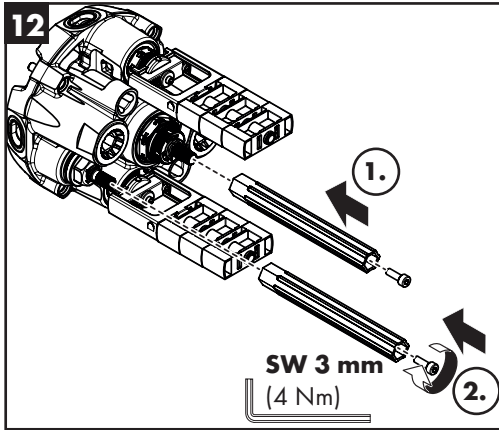

iBox universal 2

13632000

ShowerSelect 1V + 2V

DuoTurn 1V + 2V

ShowerSelect 3V

hansgrohe

Hansgrohe · Auestraße 5 · 9 · D-77761 Schiltach · Telefon +49 (0) 78 36/51-1282 · Telefax +49 (0) 7836/511440
E-Mail: info@hansgrohe.com · Internet: www.hansgrohe.com