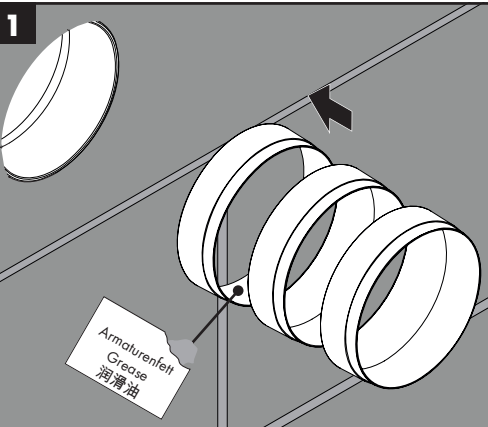

hangrohe

- DE** Montageanleitung
- FR** Instructions de montage
- EN** Assembly instructions
- IT** Istruzioni per Installazione
- ES** Instrucciones de montaje
- NL** Handleiding
- DK** Monteringsvejledning
- PT** Manual de Instalação
- PL** Instrukcja montażu
- CS** Montážní návod
- SK** Montážny návod
- ZH** 组装说明
- RU** Инструкция по монтажу
- FI** Asennusohje
- SV** Monteringsanvisning
- LT** Montavimo instrukcijos
- HR** Uputstva za instalaciju
- RO** Instrucțiuni de montare
- EL** Οδηγία συναρμολόγησης
- SL** Navodila za montažo
- ET** Paigaldusjuhend
- LV** Montāžas instrukcija
- SR** Uputstvo za montažu
- NO** Montasjeveiledning
- BG** Ръководство за монтаж
- JP** 施工説明書
- UA** Інструкція по збірці
- AR** تعليمات التجميع
- TR** Montaj kılavuzu
- HU** Szerelési útmutató
- HE** הוראות הרכבה

iBox universal 2

13632000

ShowerSelect 1V + 2V

DuoTurn 1V + 2V

ShowerSelect 3V

hansgrohe

Hansgrohe · Auestraße 5 · 9 · D-77761 Schiltach · Telefon +49 (0) 78 36/51-1282 · Telefax +49 (0) 7836/511440
E-Mail: info@hansgrohe.com · Internet: www.hansgrohe.com