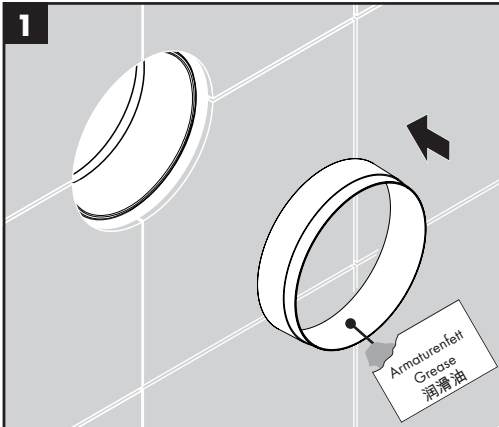

hangrohe

- DE** Montageanleitung
- FR** Instructions de montage
- EN** Assembly instructions
- IT** Istruzioni per Installazione
- ES** Instrucciones de montaje
- NL** Handleiding
- DK** Monteringsvejledning
- PT** Manual de Instalação
- PL** Instrukcja montażu
- CS** Montážní návod
- SK** Montážny návod
- ZH** 组装说明
- RU** Инструкция по монтажу
- FI** Asennusohje
- SV** Monteringsanvisning
- LT** Montavimo instrukcijos
- HR** Uputstva za instalaciju
- RO** Instrucțiuni de montare
- EL** Οδηγία συναρμολόγησης
- SL** Navodila za montažo
- ET** Paigaldusjuhend
- LV** Montāžas instrukcija
- SR** Uputstvo za montažu
- NO** Montasjeveiledning
- BG** Ръководство за монтаж
- JP** 施工説明書
- UA** Інструкція по збірці
- AR** تعليمات التجميع
- TR** Montaj kılavuzu
- HU** Szerelési útmutató
- HE** הוראות הרכבה

iBox universal 2
13638000

ShowerSelect 1V + 2V

DuoTurn 1V + 2V

ShowerSelect 3V

hansgrohe

Hansgrohe · Auestraße 5 · 9 · D-77761 Schiltach · Telefon +49 (0) 78 36/51-1282 · Telefax +49 (0) 7836/511440
E-Mail: info@hansgrohe.com · Internet: www.hansgrohe.com