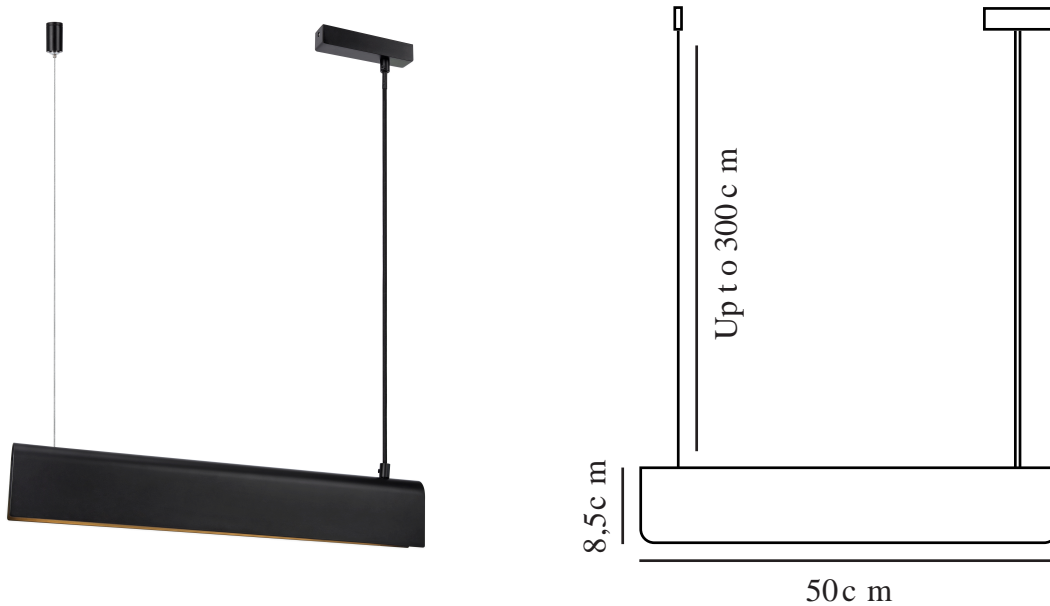

# BEAU 50 | PENDEL | SORT

2220473003

Spænding (V): 220-240 Volt  
IP-vurdering: IP20  
Maksimal pæreeffekt (W): 8W  
Klasse (klasse 1, klasse 2, klasse 3): Klasse 2 (Dobbelt isoleret)  
Pærefatning: S14S

Primært materiale: Metal  
Sekundært materiale: Plast  
Ledningens farve: Sort  
Ledningens længde (cm): 300  
Ledningens overflademateriale: Tekstil  
Kan ledningen udskiftes?: False

Farve: Sort

Højde (cm): 8.5  
Bredde (cm): 50  
Længde (cm): 50

EAN-nummer: 5704924010194  
Varenummer: 2220473003

Stk. pr. master-kasse: 3  
Salgskasse, højde (cm): 55.5  
Salgskasse, bredde (cm): 16  
Salgskasse, dybde (cm): 14  
Salgskasse, volumen (m<sup>3</sup>): 0.0124  
Nettovægt af produkt (kg): 1.64

Lysstyrke (lumen): 750  
Farvetemperatur (K): 2700  
Ra-værdi : 80  
Levetid (timer): 25000  
Strålevinkel (°) : 360  
Energiklasse: F  
Faktisk effekt (W): 8

- Skandinavisk minimalisme • Slankt design • Smuk over spisebordet eller i køkkenet
- Udskiftelig pære • Pære medfølger