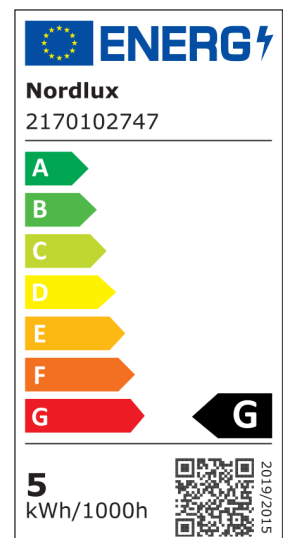

Spænding (V): 220-240 Volt
Pærefatning: E27

Primært materiale: Plast
Farve: Ravfarvet

Højde (cm): 10.5

EAN-nummer: 5704924006401
TUN: 2144221
Varenummer: 2170102747
Stk. pr. master-kasse: 6

Salgskasse, højde (cm): 11.5
Salgskasse, bredde (cm): 6.2
Salgskasse, dybde (cm): 6.2
Salgskasse, volumen (m³): 0.0004
Nettovægt af produkt (kg): 0.03

Lysstyrke (lumen): 380
Farvetemperatur (K): 2200
Ra-værdi : 80
Levetid (timer): 15000
Strålevinkel (°) : 360
Candela (cd) (kun for retningsbestemt lampe): 0
Energiklasse: G
Faktisk effekt (W): 4.7

- Dekorativ croissant-formet LED-pære • Varmt, hvidt lys (2200 kelvin)
- Kan dæmpes