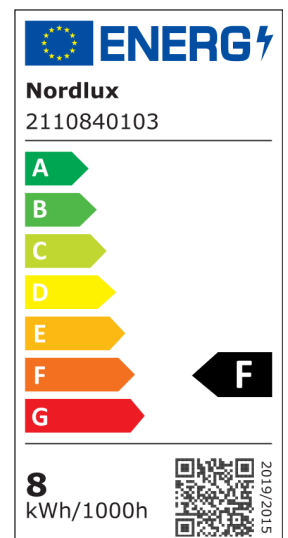

# LANDON SMART | LOFTLAMPE | SORT

2110840103

nordlux®

Spænding (V): 220-240 Volt  
IP-vurdering: IP44  
Klasse (klasse 1, klasse 2, klasse 3): Klasse 2 (Dobbelt isoleret)  
Pærefatning: LED Module  
Parallelforbindelse: True

Primært materiale: Metal  
Sekundært materiale: Plast  
Farve: Sort

Højde (cm): 8.2  
Projektion (cm): 8.5  
EAN-nummer: 5704924007460  
TUN: 2160551  
Varenummer: 2110840103  
Stk. pr. master-kasse: 3

Salgskasse, højde (cm): 11.25  
Salgskasse, bredde (cm): 13  
Salgskasse, dybde (cm): 13  
Salgskasse, volumen (m³): 0.0019  
Nettovægt af produkt (kg): 0.505

Lysstyrke (lumen): 700  
Farvetemperatur (K): 2700-6500  
Ra-værdi : 80  
Levetid (timer): 25000  
Strålevinkel (°) : 110  
Candela (cd) (kun for retningsbestemt lampe): 0  
Energiklasse: F  
Faktisk effekt (W): 8

- Tænd, sluk og dæmp ved hjælp af Nordlux Smart-appen • Koldt til varmt hvidt lys (2700-6500 kelvin) • Velegnet til badeværelse (IP44)
- Indbygget hukommelsesfunktion • Nem, skrueløs tilslutning • 5 års LED-garanti