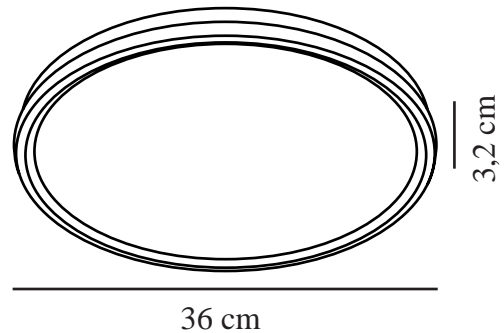

LIVA SMART COLOUR | LOFTLAMPE | SORT

2110826103

nordlux®

Spænding (V): 220-240 Volt
IP-vurdering: IP54
Klasse (klasse 1, klasse 2, klasse 3): Klasse 2 (Dobbelt isoleret)
Pærefatning: LED Module
Parallelforbindelse: False

Primært materiale: Plast
Sekundært materiale: Plast
Farve: Sort

Højde (cm): 3.2
Projektion (cm): 3.2
EAN-nummer: 5704924007446
TUN: 2160549
Varenummer: 2110826103
Stk. pr. master-kasse: 3

Salgskasse, højde (cm): 36.8
Salgskasse, bredde (cm): 36.5
Salgskasse, dybde (cm): 3.8
Salgskasse, volumen (m³): 0.0051
Nettovægt af produkt (kg): 1.18

Lysstyrke (lumen): 2100
Farvetemperatur (K): 2700-6500
Ra-værdi : 80
Levetid (timer): 25000
Strålevinkel (°) : 120
Candela (cd) (kun for retningsbestemt lampe): 0
Energiklasse: F
Faktisk effekt (W): 21