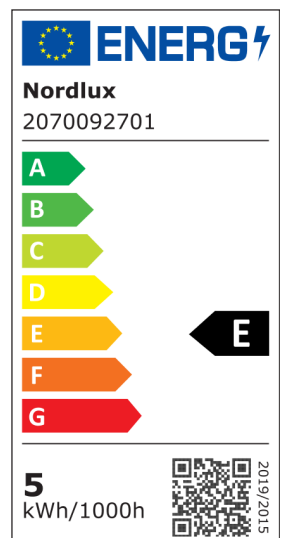

SMART E27 | A60 | 2200-6500 KELVIN | 560 LUMEN | nordlux®

PÆRE | HVID

2070092701

Spænding (V): 220-240 Volt
Pærefatning: E27

Primært materiale: Plast
Farve: Hvid

Højde (cm): 10.4

EAN-nummer: 5704924002533
TUN: 2113041
Varenummer: 2070092701
Stk. pr. master-kasse: 6

Salgskasse, højde (cm): 11.5
Salgskasse, bredde (cm): 6.2
Salgskasse, dybde (cm): 6.2
Salgskasse, volumen (m³): 0.0004
Nettovægt af produkt (kg): 0.034

Lysstyrke (lumen): 560
Farvetemperatur (K): 2200-6500
Ra-værdi : 80
Levetid (timer): 15000
Strålevinkel (°) : 360
Candela (cd) (kun for retningsbestemt lampe): 0
Energiklasse: E
Faktisk effekt (W): 4.7

• Mælkeagtig overflade, der dækker elektronikken • Fuld strålevinkel på 360°

Smart Pære E27 i hvid er en fuld 360° strålevinkel med hvid overflade, der dækker elektronikken. Pæren giver muligheden for at kunne skifte mellem koldt og varmt lys.