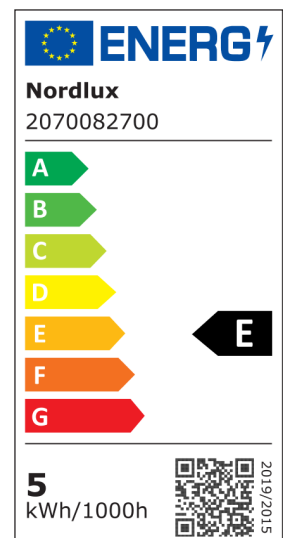

# SMART E27 | A60 | 2200-6500 KELVIN | 600 LUMEN | nordlux®

## PÆRE | KLAR

2070082700

Spænding (V): 220-240 Volt  
Pærefatning: E27

Primært materiale: Glas  
Farve: Klar

Højde (cm): 10.4

EAN-nummer: 5704924002526  
TUN: 2113039  
Varenummer: 2070082700  
Stk. pr. master-kasse: 6

Salgskasse, højde (cm): 11.5  
Salgskasse, bredde (cm): 6.2  
Salgskasse, dybde (cm): 6.2  
Salgskasse, volumen (m<sup>3</sup>): 0.0004  
Nettovægt af produkt (kg): 0.034

Lysstyrke (lumen): 600  
Farvetemperatur (K): 2200-6500  
Ra-værdi : 80  
Levetid (timer): 15000  
Strålevinkel (°) : 360  
Candela (cd) (kun for retningsbestemt lampe): 0  
Energiklasse: E  
Faktisk effekt (W): 4.7

• **Fuld strålevinkel på 360°**

Den klare Smart Pære E27 har en strålingsvinkel på 360° og kan indstilles til at have et koldt eller varmt lys.