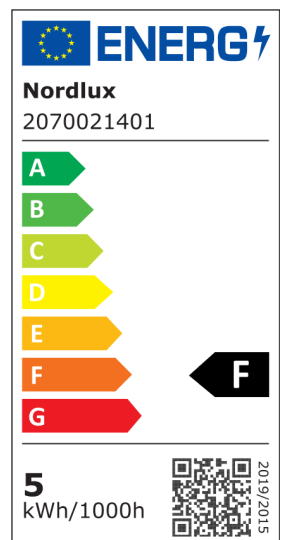

Spænding (V): 220-240 Volt
Pærefatning: E14

Primært materiale: Plast
Farve: Hvid

Højde (cm): 10.8

EAN-nummer: 5704924001949
TUN: 2108854
Varenummer: 2070021401
Stk. pr. master-kasse: 6

Salgskasse, højde (cm): 10.8
Salgskasse, bredde (cm): 3.7
Salgskasse, dybde (cm): 3.7
Salgskasse, volumen (m³): 0.0001
Nettovægt af produkt (kg): 0.024

Lysstyrke (lumen): 450
Farvetemperatur (K): 2200-6500
Ra-værdi : 80
Levetid (timer): 15000
Strålevinkel (°) : 300
Candela (cd) (kun for retningsbestemt lampe): 0
Energiklasse: F
Faktisk effekt (W): 4.9

- Bred strålevinkel på 300° • Bluetooth-funktion til tilslutning af Nordlux Smart Light
- Justerbare kelvin- og lumen-niveauer