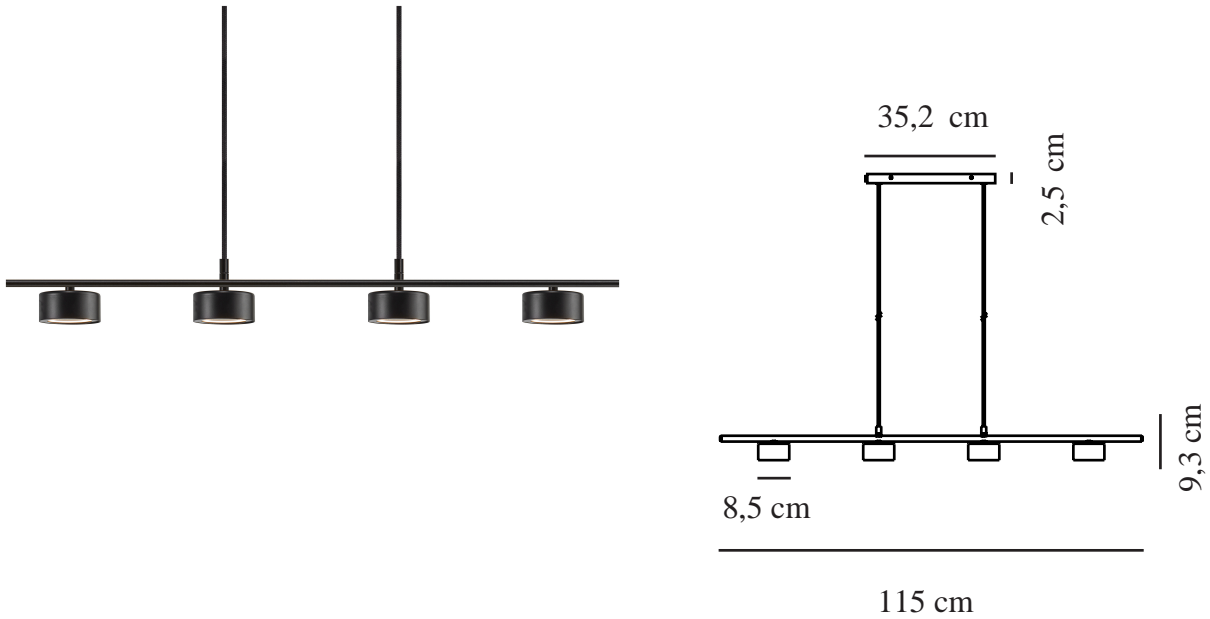

CLYDE | SPOTLIGHT | SORT

2010813003

nordlux®

Spænding (V): 220-240 Volt
IP-vurdering: IP20
Klasse (klasse 1, klasse 2, klasse 3): Klasse 2 (Dobbelt isoleret)
Pærefatning: LED Module

Primært materiale: Metal
Sekundært materiale: Plast
Ledningens farve: Sort
Ledningens længde (cm): 200
Ledningens overflademateriale: Tekstil
Kan ledning udskiftes?: False

Farve: Sort
Højde (cm): 9.3
Bredde (cm): 8.5
Længde (cm): 115

EAN-nummer: 5704924001161
TUN: 2100602
Varenummer: 2010813003

Stk. pr. master-kasse: 2
Salgskasse, højde (cm): 93
Salgskasse, bredde (cm): 11
Salgskasse, dybde (cm): 23.5
Salgskasse, volumen (m³) : 0.024
Nettovægt af produkt (kg): 2

Lysstyrke (lumen): 350
Farvetemperatur (K): 2700
Ra-værdi : 80
Levetid (timer): 25000
Strålevinkel (°) : 120
Energiklasse: F
Faktisk effekt (W): 16

- Minimalistisk skandinavisk design • Moodmaker™ med 3 lysindstillinger og hukommelsesfunktion
- 350 lumen pr. lampehoved • 5 års LED-garanti

Kombinationen af stringent nordisk design og nytænkende teknologi forenes på den mest overbevisende facon i Clyde serien. Clyde har indbygget lysdæmpfunktion, hvilket giver mulighed for at indstille lyset i tre steps efter behov og situation fra din almindelige stikkontakt. Desuden består lampehovedet af ringe, hvor lysintensiteten afhænger af antallet af ringe, som er tændt.