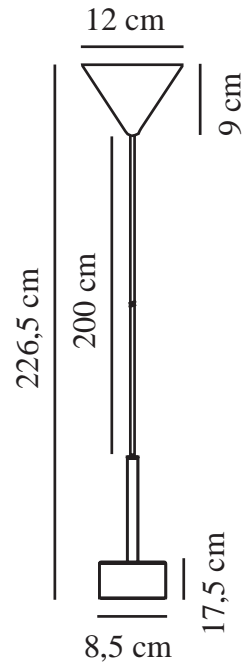

CLYDE | PENDEL | SORT

2213543003

nordlux®

Spænding (V): 220-240 Volt
IP-vurdering: IP20
Klasse (klasse 1, klasse 2, klasse 3): Klasse 2 (Dobbelt isoleret)
Pærefatning: LED Module
Parallelforbinding: False

Primært materiale: Metal
Sekundært materiale: Plast
Ledningens farve: Sort
Ledningens længde (cm): 200
Ledningens overflademateriale: Tekstil
Kan ledningen udskiftes?: False

Farve: Sort
Højde (cm): 17.5
Bredde (cm): 8.5
Skærm diameter (cm): 8.5
Længde (cm): 8.5

EAN-nummer: 5704924012266
TUN: 2276952
Varenummer: 2213543003

Stk. pr. master-kasse: 6
Salgskasse, højde (cm): 20
Salgskasse, bredde (cm): 13
Salgskasse, dybde (cm): 13
Salgskasse, volumen (m³): 0,0034
Nettovægt af produkt (kg): 0,44