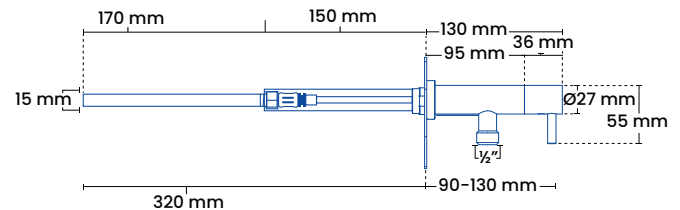

EQI WALL POSTEVENTIL

Frostline er fremstillet i Danmark og har i dag mere end 25 års erfaring. Vi tilbyder et bredt sortiment af frostfri udendørs produkter i smukt design, høj kvalitet og med stor funktionalitet.

Wall virker ved, at en selvtømmende mekanisk ventil tømmer posteventilen for vand efter brug, hvilket sikrer frisk vand året rundt. Vores produkter kræver ikke brug af strøm for at sikre frostfrihed, og er fremstillet i rustfrit stål – så miljøvenlig på alle måder. Vandposten er et grebs, hvilket giver en enkel betjening og god komfort.

Montering

Hvis tilslutning med ½" gevind ønskes, kortes kobber-røret helt ned.

Se også EQI Slangesaddel, der matcher perfekt med EQI Wall.

VIGTIGT

Vægmontering: For frostsikker funktion og garanti er der krav om en frostfri vandtilførsel året rundt og at produktet har et fald på mindst 2-3‰ frem mod ydervæggen. Desuden at der anvendes et produkt i standardmål. Bemærk: Ved temperaturer på under 5 grader må der ikke være monteret slangestudser eller andet udstyr som reducerer lysningen.

Specifikationer

Produktmål

Aftapning	½"
Tilslutning	15 mm el. ½"
Bagplade H-B	105 x 60 mm
Forkant til facade	90-130 mm

Forpakning

Mål H-B-D	700 x 45 x 80 mm
Vægt	1,3 kg

Frostline ventil

Kapacitet	23 l/min.
O-ring	Pakningssæt 9010

Modeller

Produkt	VVSnr.	Beskrivelse
2010-101	743456.434	150-350 mm
2010-107	743456.438	150-350 mm, kobber
2010-102	743456.437	150-350 mm, messing
2010-101	743456.454	300-550 mm
2010-107	743456.458	300-550 mm, kobber
2010-102	743456.457	300-550 mm, messing Wall
2010-101		Opmålt murmål*
2010-107		Opmålt murmål* kobber
2010-102		Opmålt murmål* messing

Tilvalgsmuligheder