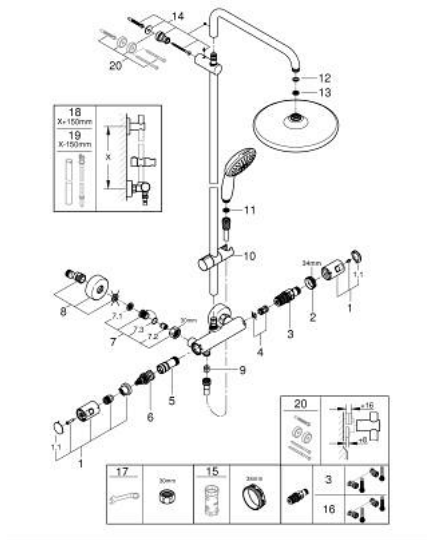

Pure Freude
an Wasser

26 677 001 VITALIO START SYSTEM 250 BRUSESISTEM MED TERMOSTAT TIL VÆGMONTERING

PRODUKTBESKRIVELSE (2/2)

- GROHE QuickSpanner included in chrome variant only
- Consumer edition

26 677 001 VITALIO START SYSTEM 250 BRUSESYSTEM MED TERMOSTAT TIL VÆGMONTERING

RESERVEDELE , november 2021 – now

- 1: Greb (Bestillingsnummer 47728000)
- 1.1: Dækplade (Bestillingsnummer 6458500M)
- 2: Befæstigelsesring (Bestillingsnummer 47743000)
- 3: Termostat compact patron 1/2" (Bestillingsnummer 47439000)
- 4: lydæmper (Bestillingsnummer 47398000)
- 5: Foringsrør til ny GroheTherm (Bestillingsnummer 47751000)
- 6: Aquadimmer (Bestillingsnummer 12433000)
- 7: Kontraventil til termostatbatterier (Bestillingsnummer 47189000)
- 7.1: Snavssamler (Bestillingsnummer 0726400M)
- 7.2: Kontraventil til termostatbatterier (Bestillingsnummer 08565000)
- 7.3: O-ring Ø17 x Ø2 (Bestillingsnummer 0305500M)
- 8: S-tilslutning (Bestillingsnummer 12662000)
- 9: Kontraventil til termostatbatterier (Bestillingsnummer 08565000)
- 10: Glideelement (Bestillingsnummer 27723001)
- 11: Si til håndbruser (Bestillingsnummer 0700200M)
- 12: Tætning Ø18,5 x Ø12 x 2 (Bestillingsnummer 0138900M)
- 13: Si til håndbruser (Bestillingsnummer 48007000)
- 14: Bruserstangsholder (Bestillingsnummer 48423000)
- 15: Topnøgle (Bestillingsnummer 19332000)*
- 16: GROHE TurboStat patron 1/2" (Bestillingsnummer 47175000)*
- 17: Specialnøgle (Bestillingsnummer 19377000)*
- 18: Brusestang til eftermontering på brusesystem (Bestillingsnummer 48514000)*
- 19: Brusestang til eftermontering på brusesystem (Bestillingsnummer 48515000)*
- 20: Afstandsstykke, 8 mm (Bestillingsnummer 26496000)*