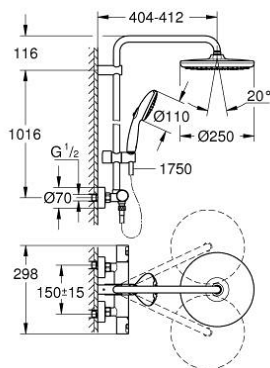

26 677 001 VITALIO START SYSTEM 250 BRUSESISTEM MED TERMOSTAT TIL VÆGMONTERING

PRODUKTBESKRIVELSE (1/2)

- Farve: chrome
- bestående af:
 - vandret svingbar 390 mm brusearm
 - termostat med Aquadimmer-funktion
 - muliggør skift mellem:
 - head shower Vitalio Start 250
 - stråletype:
 - Rain
 - Hovedbruser med sort plade
 - med kugleled
 - Kugleled $\pm 10^\circ$
 - hand shower Vitalio Start 110 (27 946)
 - 2 stråletyper:
 - Rain, Jet
 - maksimal vandflow (ved 3 bar): 7,4 l/min
 - glideelementets højde er justerbart
 - shower hose VitalioFlex Comfort 1750 mm 1/2" x 1/2" (28 745)
 - GROHE TurboStat kompakt termostatelement
 - GROHE Water Saving - reducerer vandforbruget og giver en perfekt gennemstrømning
 - med GROHE SafeStop ved 38° C
 - GROHE SafeStop Plus valgfri temperaturbegrænser på 43°C inkluderet
 - GROHE SmartSwitch - drej knappen for at skifte til din foretrukne spray type
 - GROHE DreamSpray perfekt spraymønster
 - GROHE Long-Life-belægning
 - SpeedClean antikalksystem
 - Indvendig vandføring for længere levetid
 - ShockProof silikonerer modvirker skader ved tab/fald af bruser
 - TwistStop for at undgå snoede bruseslanger
 - kan anvendes til gennemstrømsvarmer fra 18 kW/h
 - min. gennembløb 7 l/min.
 - 5 color packaging