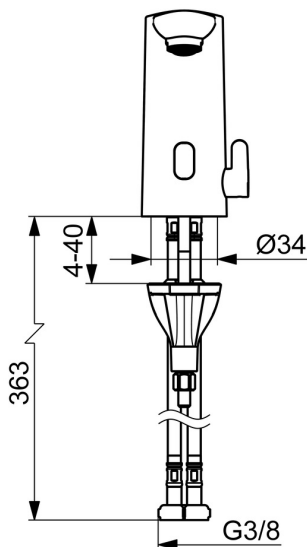

EAN: 6414150101663

VVS: 704282204

static.oras.com/9260FZ

Electra 92-serien giver dig et helt nyt, moderne design med sin afrundede, firkantede krop og tud. Det giver dig et nyt, friskt og opdateret design. Designet komplimenterer de nye tendenser i det moderne badeværelse med sit mere firkantede design. Vigtige funktioner: luftblander med vippefunktion +/- 10° for mere fleksibel installation, nyeste sensorteknologi for bedre detektering og betjeningskomfort, Bluetooth-teknologi til nem justering af personlige indstillinger beskyttelse mod skoldning temperaturmåling, batteri og strømkabel

Tekniske data

Flow attributter

Vandmængde ved 300 kPa (med mængdebegrænsner)	0.11/s
Tryk tab (0.1 l/s)	300 kPa

Tekniske egenskaber

Varmtvandsforsyning	max. +70°C
Arbejdsdruk	100 - 1000 kPa
Tilslutningsstørrelse	G3/8
Fremsprøng	123 mm
Forebyggelse af tilbageløb (EN1717)	EB
Materiale	brass