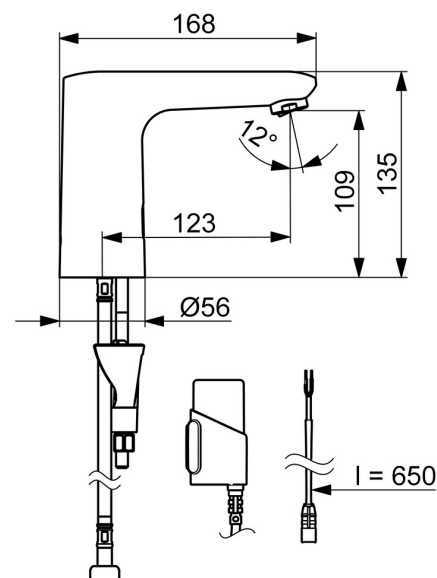

EAN: 6414150101663

VVS: 704282204

static.oras.com/9260FZ

Electra 92-serien giver dig et helt nyt, moderne design med sin afrundede, firkantede krop og tud. Det giver dig et nyt, friskt og opdateret design. Designet komplimenterer de nye tendenser i det moderne badeværelse med sit mere firkantede design. Vigtige funktioner: luftblander med vippefunktion +/- 10° for mere fleksibel installation, nyeste sensorteknologi for bedre detektering og betjeningskomfort, Bluetooth-teknologi til nem justering af personlige indstillinger beskyttelse mod skoldning temperaturmåling, batteri og strømkabel

Tekniske data

Flow attributter

Vandmængde ved 300 kPa (med mængdebegrænsner)	0.11/s
Tryk tab (0.1 l/s)	300 kPa

Tekniske egenskaber

Varmtvandsforsyning	max. +70°C
Arbejdsdruk	100 - 1000 kPa
Tilslutningsstørrelse	G3/8
Fremsprøng	123 mm
Forebyggelse af tilbageløb (EN1717)	EB
Materiale	brass