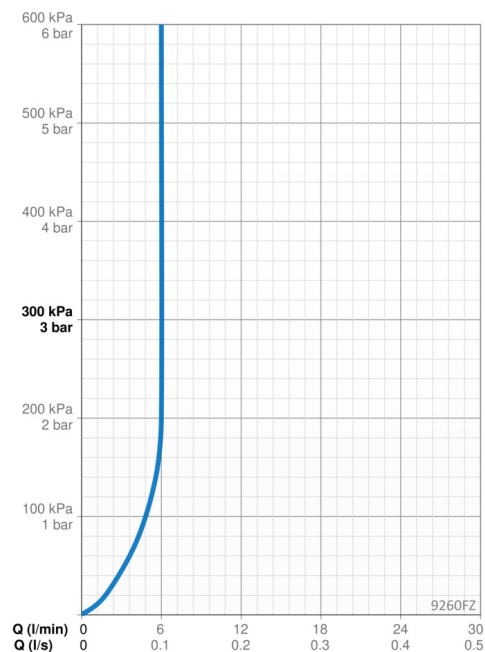

Tekniske data

Flow attributter

Vandmængde ved 300 kPa (med mængdebegrænsner)	0.11/s
Tryk tab (0.1 l/s)	300 kPa

Tekniske egenskaber

Varmtvandsforsyning	max. +70°C
Arbejdsdruk	100 - 1000 kPa
Tilslutningsstørrelse	G3/8
Fremsprøng	123 mm
Forebyggelse af tilbageløb (EN1717)	EB
Materiale	brass

Software indstillinger

Efterløbetid	3 s (1-20 s)
Automatisk skylning	off (off/1-120 h)
Automatisk skylleperiode	30 s (1-1800 s)
Max. løbetid	2 min (1 - 1800 s)

Elektroniske attributter

Elektrisk tilslutning	9 V
Batteri	AA 1.5 V Lithium x 2
Bluetooth version	5.x (D060576)

Bestemmelser

EU Direktiv	C CE Radio Equipment Directive 2014/53/EU , Low Voltage Directive 2014/35/EU , EMC Directive 2014/30/EU , RoHS Directive 2011/65/EU
EN standard	EN 15091, ETSI EN 301 489-1 V1.9.2 , ETSI EN 300 328 v2.2.2 , EN 61000-6-1:2007 , EN 61000-6-3:2007+A1:2011+AC:2012 , EN 60335-1:2012+A11+A13+A14+A14+A2+A15:2021, Part 19.11.4
Støjklasse	I (ISO 3822)
Beskyttelsesklasse	IP 55

Godkendelser og Erklæringer

STF certifikat	EUFI29-24001542-TH
KIWA SE	1886
Declaration of conformity	RED
EPD	S-P-06394