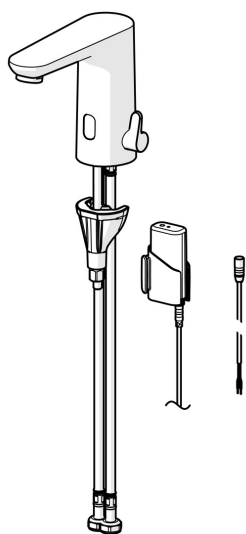

EAN: 6414150101663

VVS: 704282204

static.oras.com/9260FZ

Electra 92-serien giver dig et helt nyt, moderne design med sin afrundede, firkantede krop og tud. Det giver dig et nyt, friskt og opdateret design. Designet komplimenterer de nye tendenser i det moderne badeværelse med sit mere firkantede design. Vigtige funktioner: luftblander med vippefunktion +/- 10° for mere fleksibel installation, nyeste sensorteknologi for bedre detektering og betjeningskomfort, Bluetooth-teknologi til nem justering af personlige indstillinger beskyttelse mod skoldning temperaturmåling, batteri og strømkabel

Bluetooth berøringfri vandhane med tilt luftblander. Justeringsmulighed på +/- 10°. Stort temperaturgreb for godt greb og nem justering.

SMART intelligent bluetooth-sensor med 3 optiske linser for forbedret ydeevne understøttet af app-forbindelse til personlig og nem justering af sensorindstillinger.

Intelligent temperaturmåling og intelligent beskyttelse mod skoldning.

Messingstøbt konstruktion og let installation takket være det hurtige og nemme 3S-installationssystem.

- Håndvask
- Housing, Industri, Offentlige steder
- Berøringfri, Batteridrevet, Separat transformer, Bluetooth®
- Bordmontret
- Forkromet
- Fast tud
- PCA® - konstant flowmængde uanset trykudsving, Justerbar flow vinkel
- Temperaturreguleringsgreb
- Smart antiscalding protection, Mulighed for indstillet temperatur, Justerbar varmtvandsstop (kan eftermonteres)
- Blandeventil til manuel temperaturregulering, Kontraventil(er), Smudsfilter
- Advanced PSD sensor, Lys indikeret funktion(er), Indikator for lavt batteriniveau
- Fleksible tilslutningslanger
- 3S-Installation for sikker og nem montering, Justerbare software indstillinger (med bluetooth), Kan ombygges til koldt eller forblandet vand