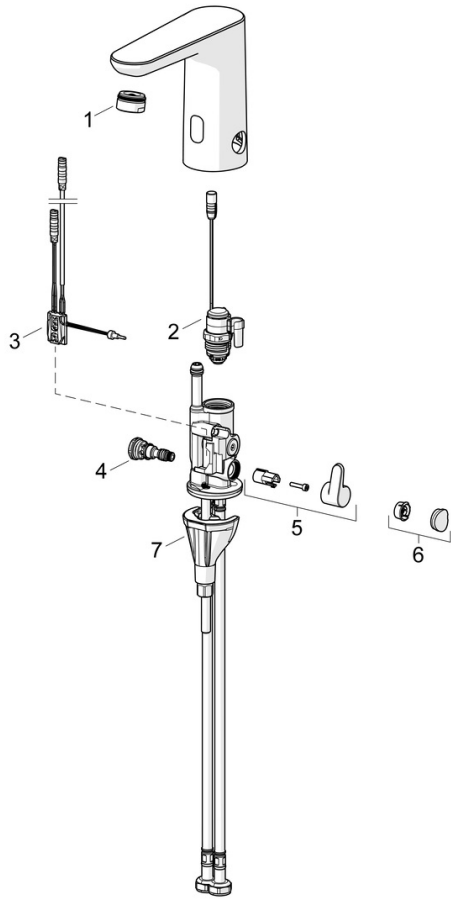

Reserve dele

SP9260FZ

Navn	Kode	WVS
01 Luftblander, M24x1 HC PCA 7.0 l/min Forkromet	1016723V	704280954
02 Magnetventil, komplet, 3 V	601307V	745131986
03 Sensor, 3/9 V, Bluetooth Forkromet	1015155V	704282954
04 Temperatur reguleringsdel	1000580V	704282919
05 Temperaturreguleringsgreb Forkromet	1016155V	704282904
06 Prop Forkromet	1015252V	704282984
07 Bepændingssæt	602610V	704270996
N.I. Batteri, 1.5 V AA Lithium	600599V	745131884