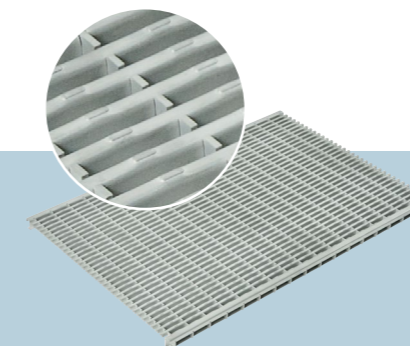

- Skridsikkerhed R11
- Maskestørrelse 30/10
- Galvaniseret stål

Maskerist 30/30

- Robust & modstandsdygtig
- Maskestørrelse 30/30
- Galvaniseret stål

Skoskrabemåtte - Gummi

- Rillede gummilister
- Holdbar & vejrbestandig
- Sort

Designrist i rustfrit stål

Designristen imponerer med sine brede ribber i rustfrit stål og sit elegante udseende.

* I overensstemmelse med DIN EN 124

Skoskrabesystem

Til udendørs brug - med overdækning

Bundrammer