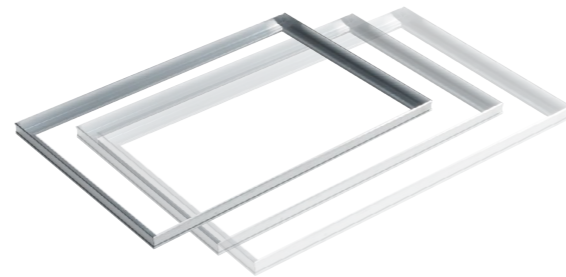

Vinkelramme