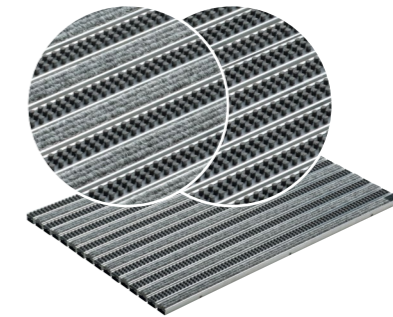

Kunststof-Bundramme Vario Light

- Afløbsåbning OD 100 mm til rørstuds
- Kun i størrelse 600 x 400 mm
- Samlet højde 75 mm
- Meget let, 1,5 kg.

Vinkelramme

Aluminiums Vinkelramme

- Nedfældningsprofiler inkl. monteringsbeslag
- Velegnet til lave installationshøjder
- Installationshøjde 26,5 mm

Måtter og skraberiste

Skrabemåtte ribbet

- Grove børstestrimler
- Formstabil og slidstærk
- Antracit eller lysegrå

Ribbet skrabemåtte med kassettebørste

- Grove børstestrimler (lysegrå) skiftevis med kassettebørster
- Skraber groft snavs og fjerner fint snavs