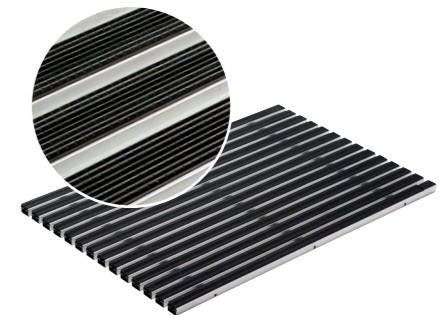

Skoskrabemåtte - Gummi

- Rillede gummilister
- Holdbar & vejrbestandig
- Sort