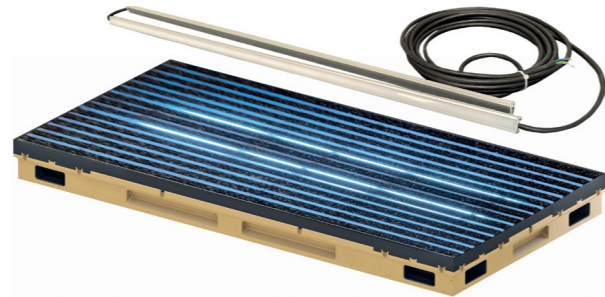

Skræddersyet indgangsparti med stilfulde lyseffekter

Lys er et særligt imponerende middel til at sætte indgangspartiet i centrum. Bevidst brug af belysning ved indgangen skaber en særlig stemning og byder beboere og gæster velkommen. Samtidig sikrer tilstrækkeligt lys i indgangspartiet orientering og sikkerhed i skumringen.

ACO-skoskraberen med lysbånd skaber en attraktiv belysning, da et fleksibelt rør til et strømkabel kan trækkes gennem plasthjørnet på hybridgulvbakken. Brugervenlig styring via en app muliggør lysdesign med fast belysning, bevægelsesdetektorer eller farveskift og endda integration i bygningsautomatiseringssystemer.

ACO Skoskraber-lys