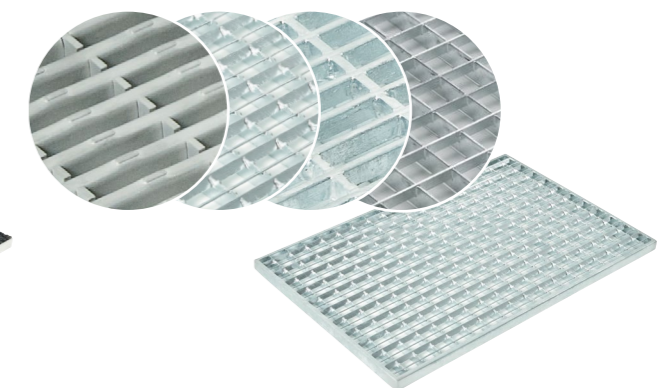

Skraberiste

- (Se varianter på side 9)
- Forskellige maskestørrelser
- Stabile løsninger
- Afskrabning af groft snavs
- Rustfrit stål eller galvaniseret stål