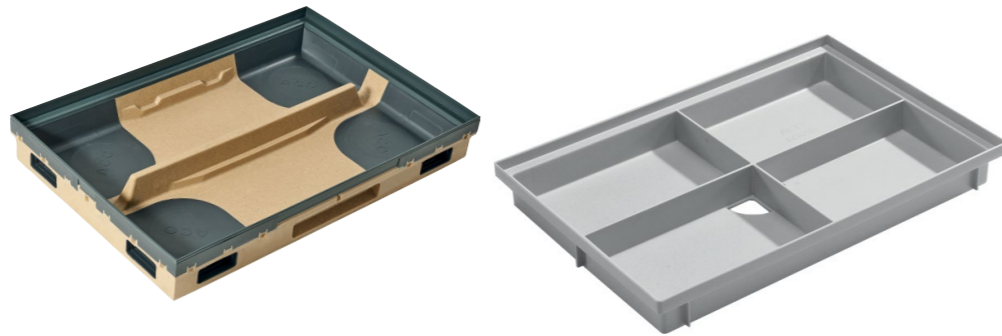

Designrist i rustfrit stål

Designristen imponerer med sine brede ribber i rustfrit stål og sit elegante udseende.

* I overensstemmelse med DIN EN 124

Skoskrabesystem

Til udendørs brug - med overdækning

Bundrammer

Hybrid-Bundramme Vario 2.0

- Integreret plastramme
- Afløbsåbning DN/OD 110 mm kan placeres i et af de fire hjørner
- Installationshøjde 80 mm
- Glatte afrundede overflader
- Kan kombineres med hinandens modulbasis