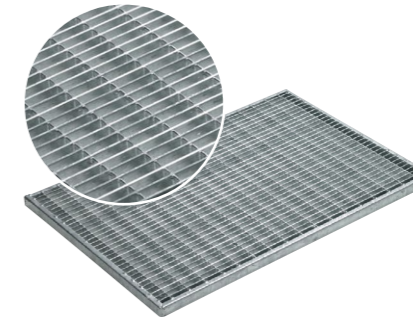

Skoskrabesystem

Til udendørs brug - uden overdækning

Bundrammer

Hybrid-Bundramme Vario 2.0

- Integreret plastramme
- Afløbsåbning DN/OD 110 mm kan placeres i et af de fire hjørner
- Installationshøjde 80 mm
- Glatte, afrundede overflader
- Kan kombineres med hinanden på modulbasis

Kunststof-Bundramme Vario Light

- Afløbsåbning OD 100 mm til rørstud
- Størrelse kun i 600 x 400 mm
- Samlet højde 75 mm
- Meget let, 1,5 kg.

Måtter og skraberiste

V-Rist

- Skridsikkerhed R12
- Maskestørrelse 31/9
- Galvaniseret stål

Maskerist 30/10

- Robust & modstandsdygtig
- Maskestørrelse 30/10
- Galvaniseret stål

Skoskrabemåtte - Udendørs

- Skridsikkerhed R11
- Slidstærkt, UV-bestandigt materiale
- Antracit, rød eller brun

Maskerist B 125*