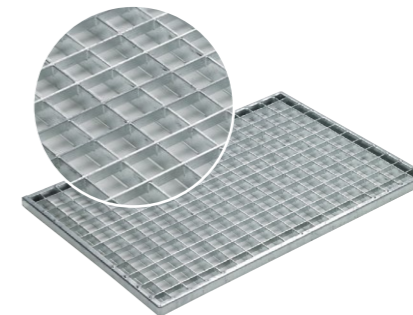

Maskerist 30/30

- Robust & modstandsdygtig
- Maskestørrelse 30/30
- Galvaniseret stål