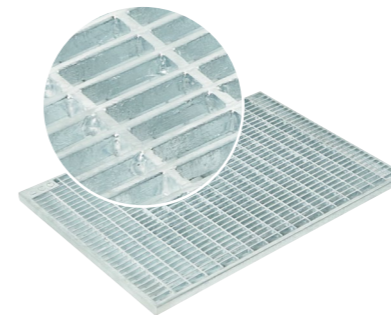

Maskerist B 125*

- Skridsikkerhed R11
- Maskestørrelse 30/10
- Galvaniseret stål