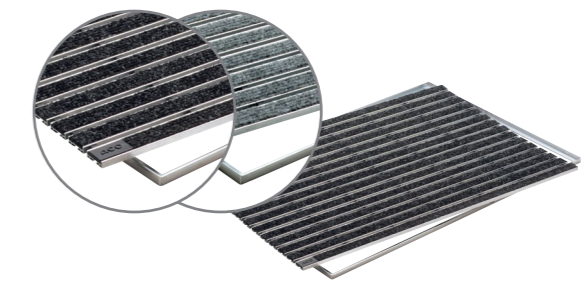

Skoskrabesystem

Til indendørs brug

ACO Vario skoskraber giver beskyttelse uden for hovedindgangen. Det perfekte supplement til denne er ACO skoskraber til indendørs installation.

Skoskrabersystemet til indendørs brug har en ekstremt flad installationshøjde på kun 12 mm. Det betyder, at den er på niveau med mange gulvbelægningsarter, så det ikke er nødvendigt at lave en særlig fordybning i gulvet. ACO Indendørs skoskraber kan monteres fladt i fugemønsteret. Den ru overflade på de grovhårede ribber er ideel til at samle snavs op og forhindre, at det føres ind i hjemmet. De er særligt velegnede til at opsamle fint snavs.

Indendørs skoskrabermåtte med vinklet aluminiums-ramme

- Grove hårfine striber
- Farve antricit eller grå
- Til klinkebelægning
- Konstruktionshøjde 12 mm
- I størrelserne 600 x 400 mm og 750 x 500 mm