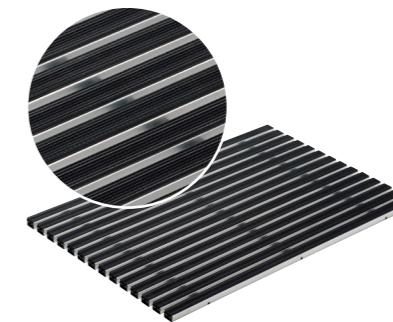

Skrabemåtte af gummi

- Rillede gummilister
- Holdbar og vejrbestandig
- Sort