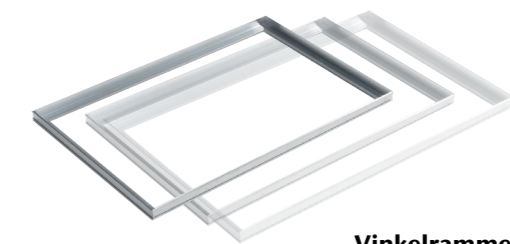

Skoskrabesystem

Til indendørs brug

ACO Vario skoskraber giver beskyttelse uden for hovedindgangen. Det perfekte supplement til denne er ACO skoskraber til indendørs installation.

Skoskrabersystemet til indendørs brug har en ekstremt flad installationshøjde på kun 12 mm. Det betyder, at den er på niveau med mange gulvbelægningsarter, så det ikke er nødvendigt at lave en særlig fordybning i gulvet. ACO Indendørs skoskraber kan monteres fladt i fugemønsteret. Den ru overflade på de grovhårede ribber er ideel til at samle snavs op og forhindre, at det føres ind i hjemmet. De er særligt velegnede til at opsamle fint snavs.

Indendørs skoskrabermåtte med vinklet aluminiums-ramme

- Grove hårfine striber
- Farve antricit eller grå
- Til klinkebelægning
- Konstruktionshøjde 12 mm
- I størrelserne 600 x 400 mm og 750 x 500 mm

Vinkelramme af aluminium