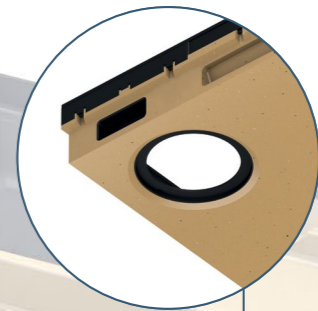

Let at rengøre

Indsatser af plast: Nem fjernelse af en tilslutningsåbning i den ønskede position