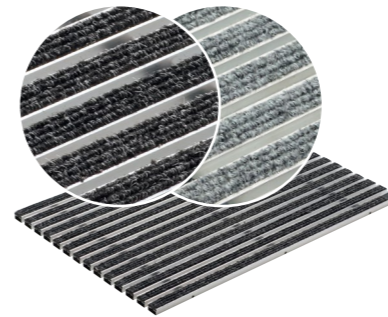

Kunststof-Bundramme Vario Light

- Afløbsåbning OD 100 mm til rørstuds
- Kun i størrelse 600 x 400 mm
- Samlet højde 75 mm
- Meget let, 1,5 kg.

Vinkelramme

Aluminiums Vinkelramme

- Nedfældningsprofiler inkl. monteringsbeslag
- Velegnet til lave installationshøjder
- Installationshøjde 26,5 mm

Måtter og skraberiste

Skrabemåtte ribbet

- Grove børstestrimler
- Formstabil og slidstærk
- Antracit eller lysegrå

Ribbet skrabemåtte med kassettebørste

- Grove børstestrimler (lysegrå) skiftevis med kassettebørster
- Skraber groft snavs og fjerner fint snavs