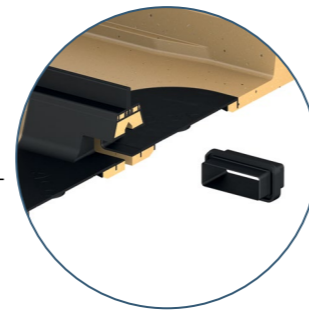

ACO Skoskraber Vario 2.0

Nyt design med gennemtænkte detaljer

Den nye ACO skoskraber Vario 2.0 imponerer med sit modulære design og praktiske detaljer. Ud over variable tilslutningsmuligheder til afløbet tilbyder hybrid-bundrammen mange kombinationsmuligheder. Med de forskellige størrelser på bundrammen, der kan kombineres, kan skoskraberen visuelt tilpasses bedre til brolægning, døre og fliser: En bred vifte af løsninger, også store, kan realiseres. Vario 2.0-skoskraberen er derfor ikke kun et funktionelt, men også et designmæssigt element i planlægningen.

Hybrid-Bundrammer af Polymerbeton og plast

Samlet højde: 80 mm

600 x 400 mm

Ny størrelse
600 x 600 mm

750 x 500 mm

1000 x 500 mm

Tilslutning af flere bundrammer via mulig stiktilkobling (vandgennemstrømning er garanteret; kun ét afløb nødvendigt ved brug af flere elementer)

Let at rengøre

Indsatser af plast: Nem fjernelse af en tilslutningsåbning i den ønskede position

Ramme lavet af plast – rustfri

Bundramme af Polymerbeton – egnet til kørestole

Ren tilslutning takket være lodret afløb med tætning; Tilbehør: Lugtfælde og tilbagestrømningssikring

Med de nye plastindsatser kan forbindelsesåbningen placeres på det ønskede sted for systemets infiltrations- eller afløbstilslutning ved blot at skære den ud. Det gør installationen hurtigere, og der kan laves både alsidige og store løsninger med et visuelt tilpasset udseende på døre, brolægning eller fliser.