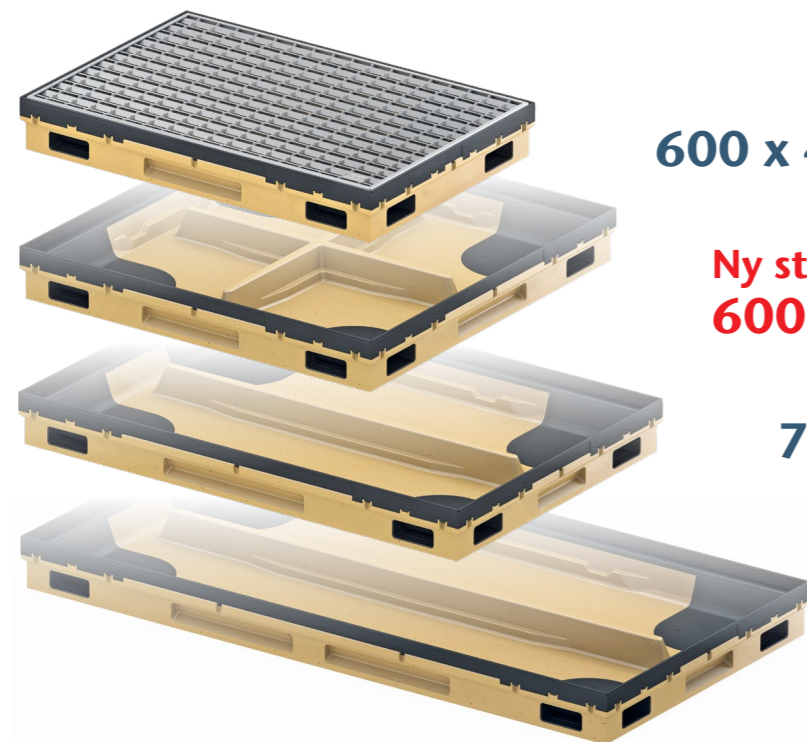

ACO Skoskraber Vario 2.0

Nyt design med gennemtænkte detaljer

Den nye ACO skoskraber Vario 2.0 imponerer med sit modulære design og praktiske detaljer. Ud over variable tilslutningsmuligheder til afløbet tilbyder hybrid-bundrammen mange kombinationsmuligheder. Med de forskellige størrelser på bundrammen, der kan kombineres, kan skoskraberen visuelt tilpasses bedre til brolægning, døre og fliser: En bred vifte af løsninger, også store, kan realiseres. Vario 2.0-skoskraberen er derfor ikke kun et funktionelt, men også et designmæssigt element i planlægningen.

Hybrid-Bundrammer af Polymerbeton og plast

Samlet højde: 80 mm

600 x 400 mm

Ny størrelse
600 x 600 mm

750 x 500 mm

1000 x 500 mm

Tilslutning af flere bundrammer via mulig stiktilkobling (vandgennemstrømning er garanteret; kun ét afløb nødvendigt ved brug af flere elementer)