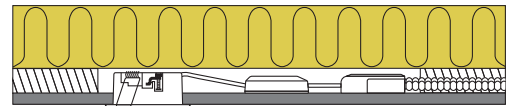

## Produktbeskrivelse:

Luna Low profile 2.0 er den anden generation af den populære og driftssikre Luna Low profile.

Version 2.0 er blevet forfinet med bedre effektivitet, en lumenpakke på op til 490 lm og en effekt på kun 5,9W.

LED-driver og tilslutningsboks er opdelt og den smarte tilslutningsboks med en højde på kun 20 mm er forberedt for installation med kabel eller flexrør.

De nye klemmer gør tilslutningen til en leg uden ømme fingre.

Luna Low profile 2.0 har naturligvis stadig udskiftelig lyskilde, så det muliggør et nemt skift imellem forskellige farvetemperaturer hvis behovet til boligens fremtidige ejere skulle ændre sig, samtidigt med at lys kvaliteten er i top med en Ra værdi >90.

Luna Low profile 2.0 er IP44 og egnet for både indendørs- og udendørs montering samt direkte i isolering.

Tekniske data:	
Spænding:	220-240VAC 50 Hz
Systemeffekt:	5,9W
Dæmpbar:	Ja, bagkant (se dæmpningsoversigt)
Farvegengivelse:	Ra>90
Spredningsvinkel:	40°
Kipvinkel:	36°
SDCM:	<2
Beskyttelse:	Klasse II, SELV, IP44 Egnet for installation i område 1 og 2 (vandret)
Materiale:	Aluminium/Plast
Videresløjfning:	Ja (3G1,5 mm <sup>2</sup> )
Godkendelser:	LVD, EMC, RoHS, CE
Garanti:	5 års systemgaranti