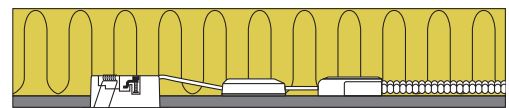

## Produktbeskrivelse:

Luna Low profile 2.0 er den anden generation af den populære og driftssikre Luna Low profile.

Version 2.0 er blevet forfinet med bedre effektivitet, en lumenpakke på op til 490 lm og en effekt på kun 5,9W.

LED-driver og tilslutningsboks er opdelt og den smarte tilslutningsboks med en højde på kun 20 mm er forberedt for installation med kabel eller flexrør.

De nye klemmer gør tilslutningen til en leg uden ømme fingre.

Luna Low profile 2.0 har naturligvis stadig udskiftelig lyskilde, så det muliggør et nemt skift imellem forskellige farvetemperaturer hvis behovet til boligens fremtidige ejere skulle ændre sig, samtidigt med at lys kvaliteten er i top med en Ra værdi >90.

Luna Low profile 2.0 er IP44 og egnet for både indendørs- og udendørs montering samt direkte i isolering.

Tekniske data:	
Spænding:	220-240VAC 50 Hz
Systemeffekt:	5,9W
Dæmpbar:	Ja, bagkant (se dæmpningsoversigt)
Farvegengivelse:	Ra>90
Spredningsvinkel:	40°
Kipvinkel:	36°
SDCM:	<2
Beskyttelse:	Klasse II, SELV, IP44 Egnet for installation i område 1 og 2 (vandret)
Materiale:	Aluminium/Plast
Videresløjfning:	Ja (3G1,5 mm <sup>2</sup> )
Godkendelser:	LVD, EMC, RoHS, CE
Garanti:	5 års systemgaranti