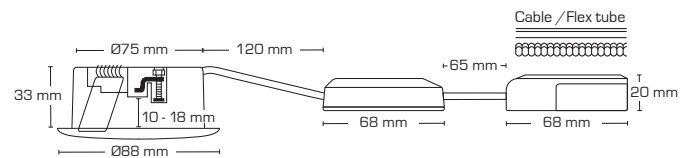

## Produktbeskrivelse:

Luna Low profile 2.0 er den anden generation af den populære og driftssikre Luna Low profile.

Version 2.0 er blevet forfinet med bedre effektivitet, en lumenpakke på op til 490 lm og en effekt på kun 5,9W.

LED-driver og tilslutningsboks er opdelt og den smarte tilslutningsboks med en højde på kun 20 mm er forberedt for installation med kabel eller flexrør.

De nye klemmer gør tilslutningen til en leg uden ømme fingre.

Luna Low profile 2.0 er IP44 og egnet for både indendørs- og udendørs montering samt direkte i isolering.

Tekniske data:	
Spænding:	220-240VAC 50 Hz
Systemeffekt:	5,9W
Dæmpbar:	Ja, bagkant (se dæmpningsoversigt)
Farvegengivelse:	Ra>90
Spredningsvinkel:	40°
Kipvinkel:	36°
SDCM:	<2
Beskyttelse:	Klasse II, SELV, IP44 Egnet for installation i område 1 og 2 (vandret)
Materiale:	Aluminium/Plast
Videresløjfning:	Ja (3G1,5 mm <sup>2</sup> )
Godkendelser:	LVD, EMC, RoHS, CE
Garanti:	5 års systemgaranti