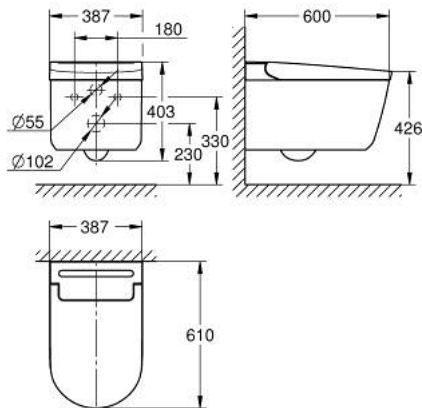

## 36 507 SH0 GROHE SENSA KOMPLET SHOWERTOILET SYSTEM, VÆGHÆNGT TIL SKJULTE TOILETCISTERNER

### PRODUKTBESKRIVELSE

- Farve: Alpinhvid
- GROHE Hygiene Clean: med antibakteriel glasur PureGuard (overholder SIAA Kokin japansk standard) og anti-stick keramisk belægning AquaCeramic
- GROHE power skyl: kantløs jet-skyls WC med GROHE Triple Vortex skylleteknologi
- GROHE Skin Clean:
  - 2 dedikerede justerbare spray arme (1 til bagerste spray, 1 til lady spray)
  - separat vandvej for lady spray
  - oscillerende spray (automatisk frem og tilbagebevægelse af spray)
  - justerbar spray intensitet
- Automatisk før- og efterskylning af spraydyse
- integreret vandopvarmer sørger for at der er varmt vand hele tiden
- justerbar temperatur
- Andre funktioner
  - PP toiletsæde og låg med soft-close funktion
  - tænd/sluk kontakt
  - skjult vandforsyning og strømforsyning
  - fjernbetjening
- inkluderer:
  - støjbekyttelse, monteringsskrue og skiver
  - manuel fjernbetjening med væg-monteret holder
  - vandforsyning forbindelsessæt for indbygningscisterne
  - dyse beskyttelse
  - kabel med systemstik på enheden
  - tryk 0.05 - 1 MPa (0.5 - 10 bar)
  - nominal spænding 220-240 V AC
  - frekvens 50-60 Hz
  - type IPX4
  - i overensstemmelse med EN 1717
  - CE-godkendt